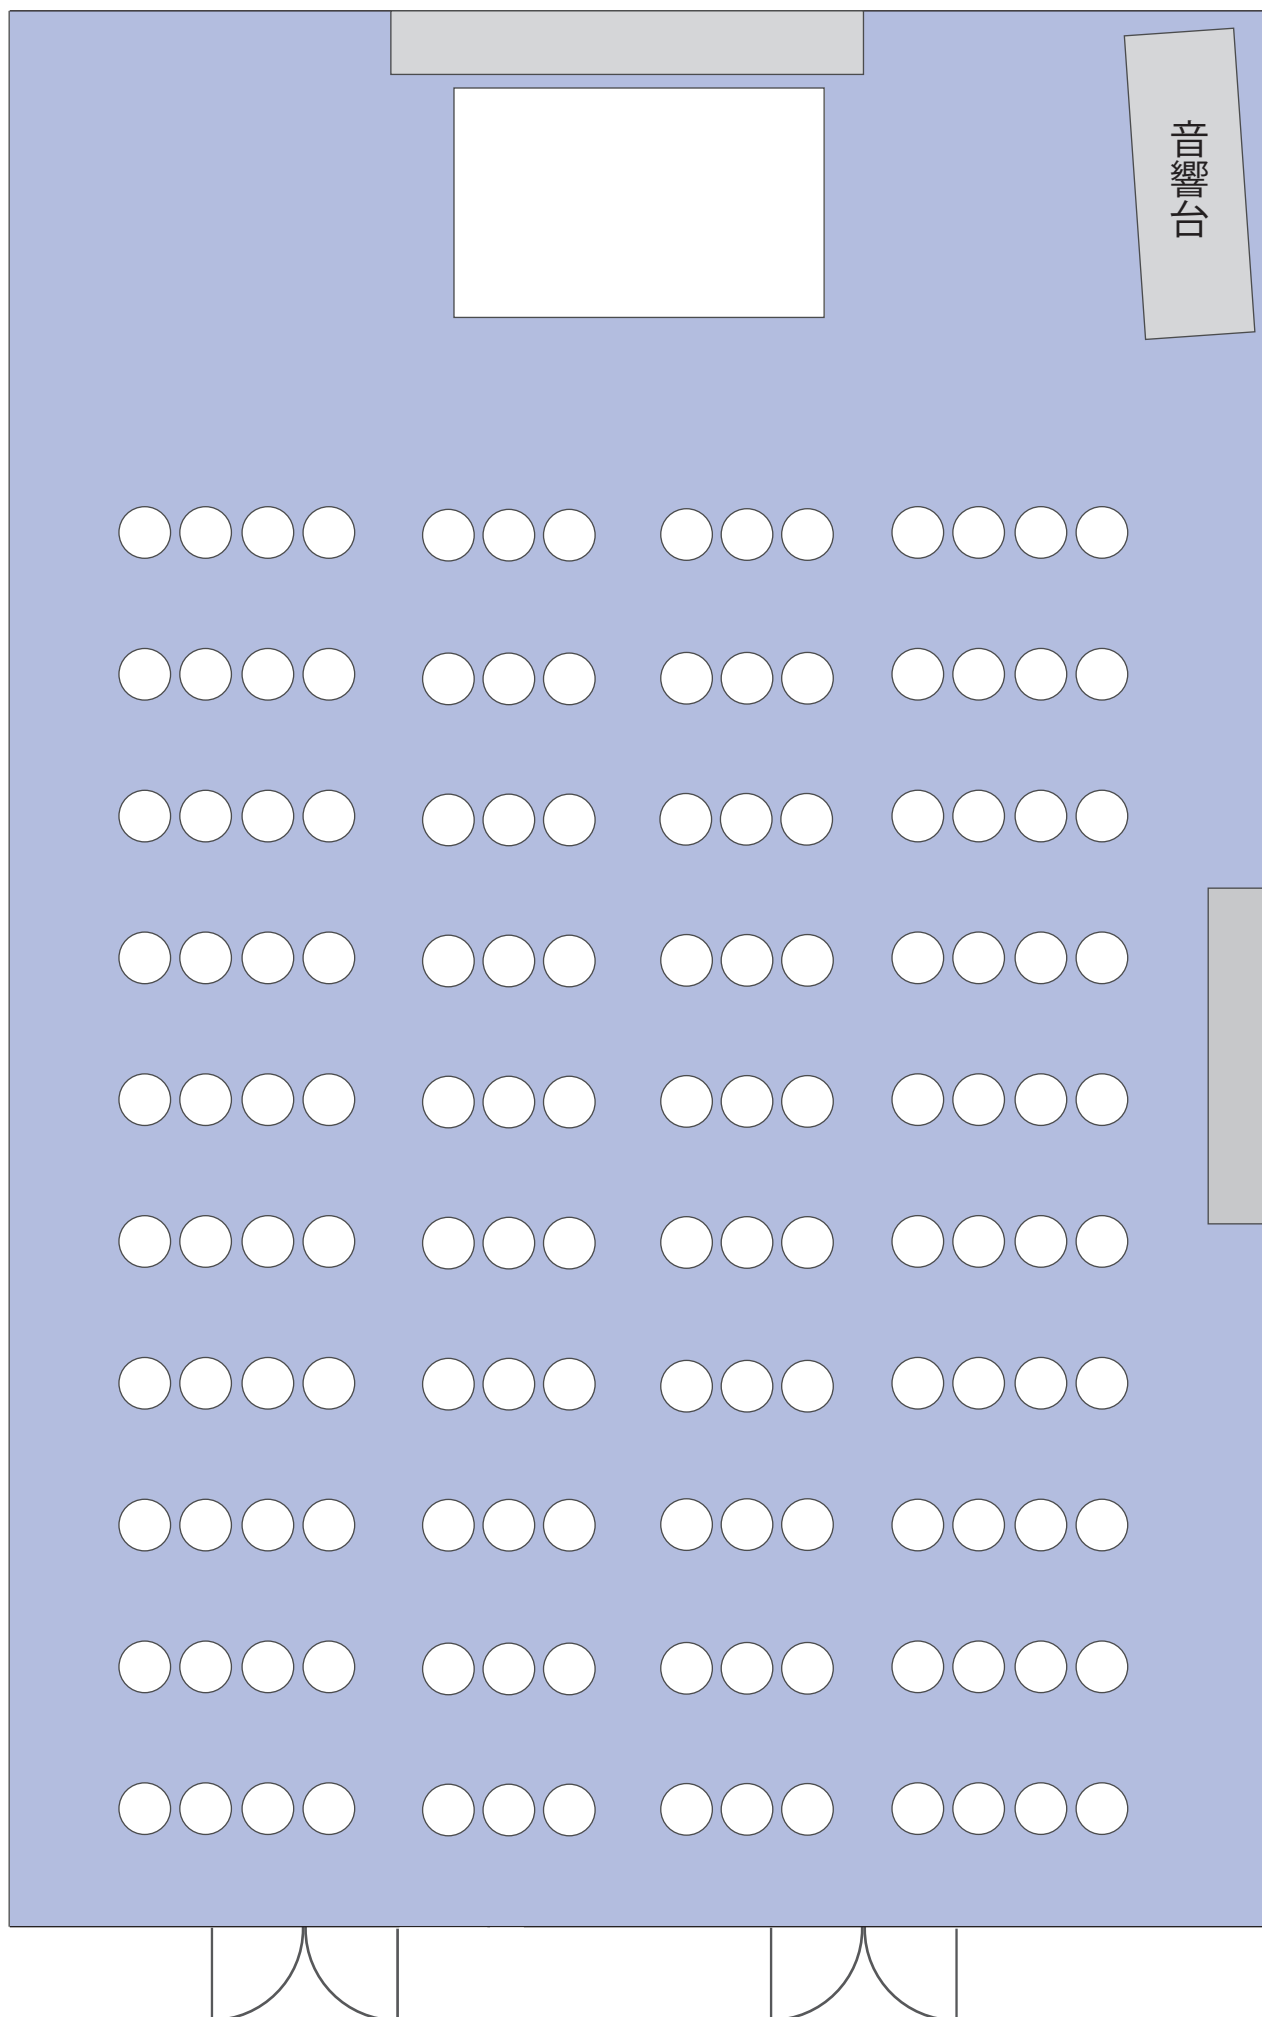

(ずいぶん)

2階 瑞雲Bの間 (洋室 204 m² コの字形式 正面縦型スタイル)

収容人数 : 12名 × 1列 = 12名

18名 × 2列 = 36名 合計 48名

(ずいぶん)
2階 瑞雲Bの間 (洋室 204 m² シアター形式 正面縦型スタイル)
収容人数 : 14名 × 10列 = 140名

(ずいぶん)
2階 瑞雲Bの間 (洋室 204 m² スクール形式 正面縦型スタイル)
収容人数 : 12名 × 10列 = 120名

(ずいぶん)
2階 瑞雲Bの間 (洋室 204 m²・口の字形式 正面縦型スタイル)
収容人数：12名 × 2列 = 24名
23名 × 2列 = 46名 合計 70名様

(ずいぶん)

2階 瑞雲Bの間 (洋室 204 m² 円卓形式 正面縦型スタイル)

収容人数 : 1 卓 10 名 × 10 卓 = 100 名

(ずいぶん)

2階 瑞雲Bの間 (洋室 204 m² 立食ビュッフェ形式 正面縦型スタイル)
収容人数：円卓 8 卓 (約 200 名)