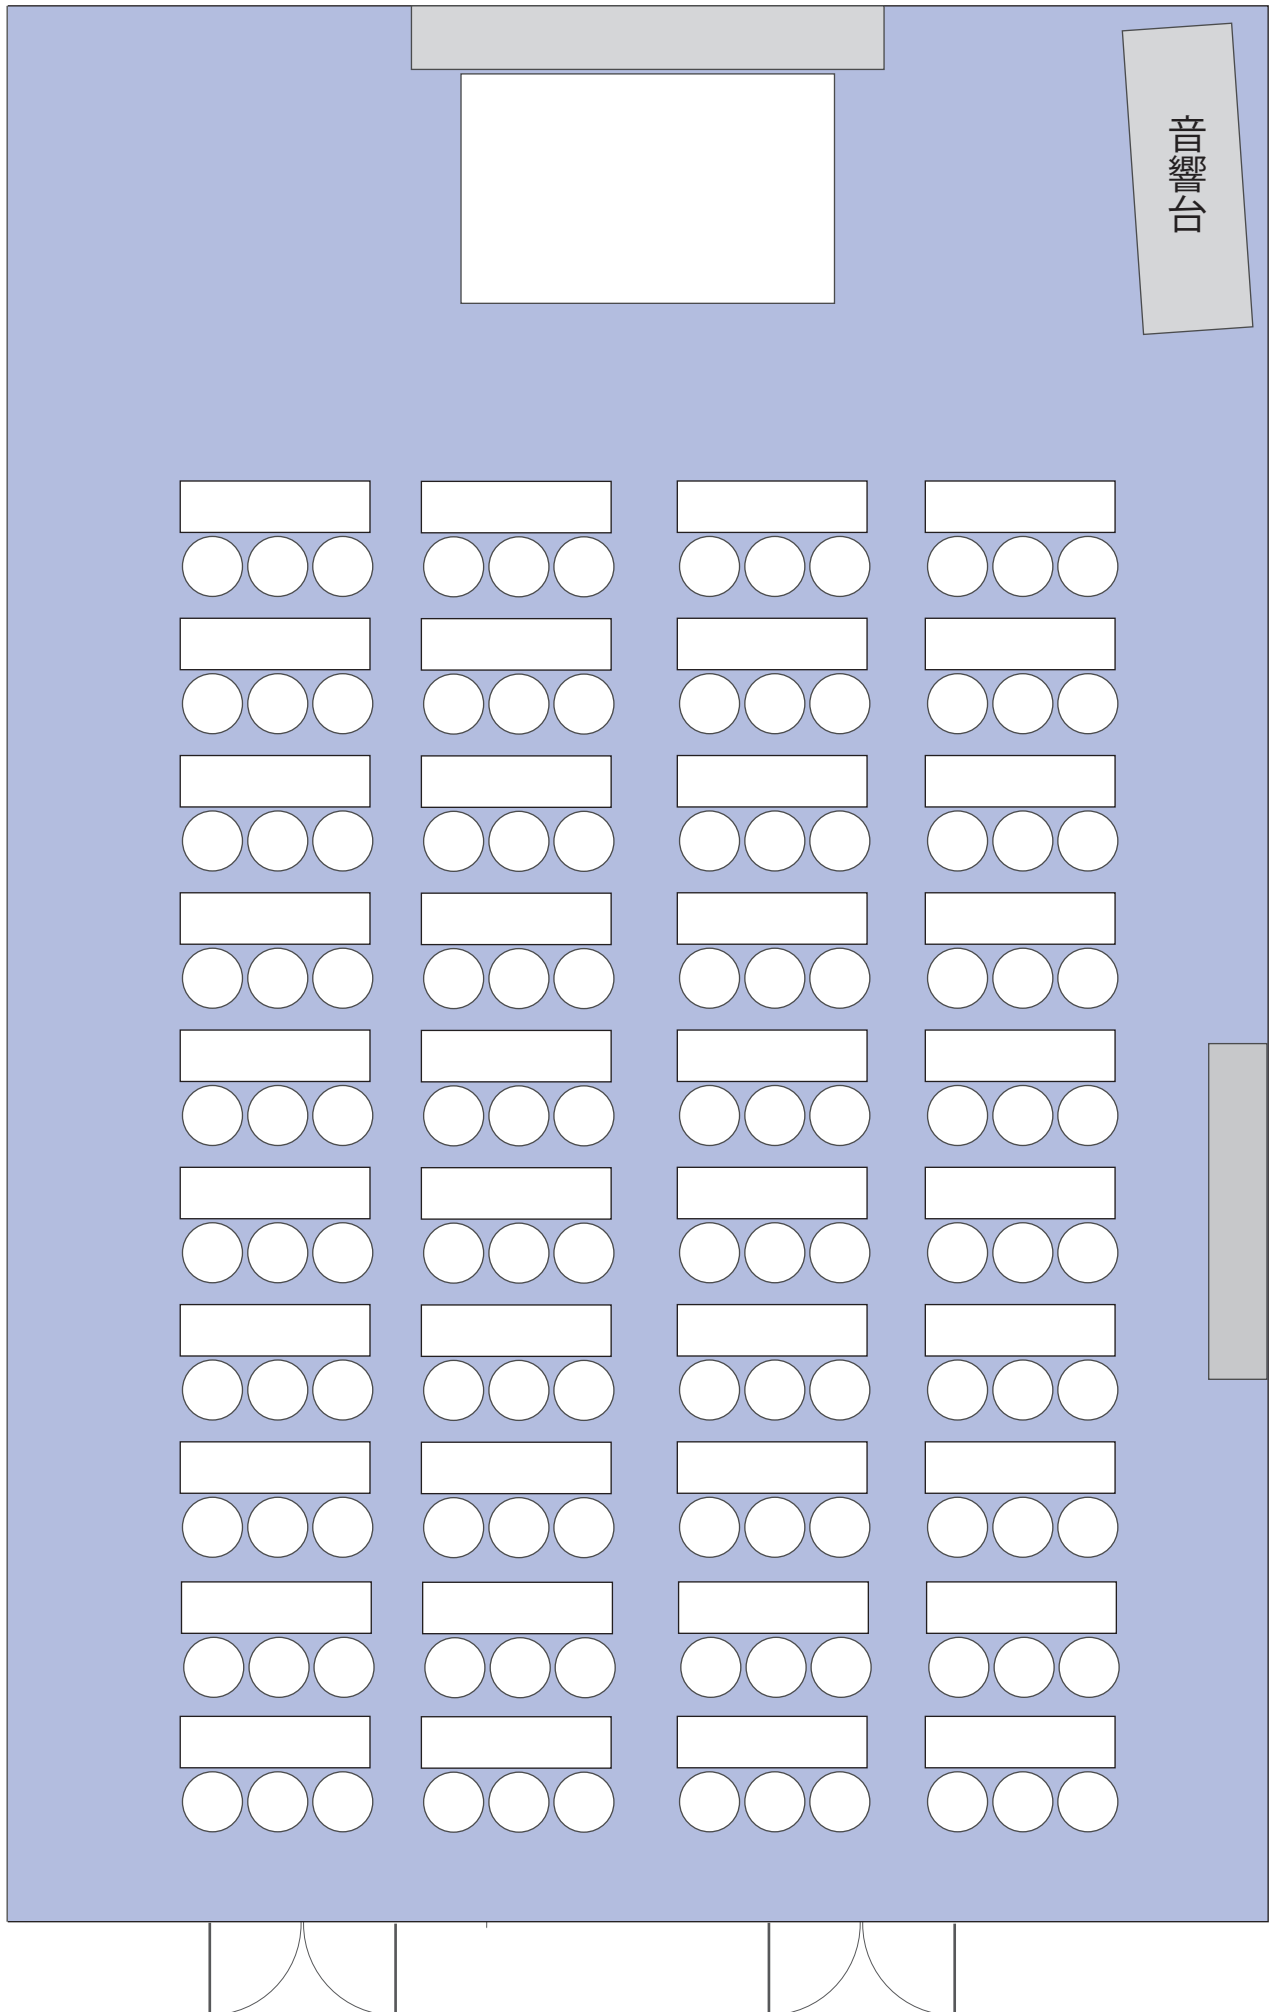

(ずいぶん)

2階 瑞雲Bの間 (洋室 204 m² コの字形式 正面縦型スタイル)

収容人数 : 12名 × 1列 = 12名

18名 × 2列 = 36名 合計 48名

(ずいぶん)
2階 瑞雲Bの間 (洋室 204 m² シアター形式 正面縦型スタイル)
収容人数 : 14名 × 10列 = 140名

(ずいぶん)
2階 瑞雲Bの間 (洋室 204 m² スクール形式 正面縦型スタイル)
収容人数 : 12名 × 10列 = 120名

(ずいぶん)
2階 瑞雲Bの間 (洋室 204 m²・口の字形式 正面縦型スタイル)
収容人数：12名 × 2列 = 24名
23名 × 2列 = 46名 合計 70名様

(ずいぶん)

2階 瑞雲Bの間 (洋室 204 m² 円卓形式 正面縦型スタイル)

収容人数 : 1 卓 10 名 × 10 卓 = 100 名

(ずいぶん)

2階 瑞雲Bの間 (洋室 204 m² 立食ビュッフェ形式 正面縦型スタイル)
収容人数：円卓 8 卓 (約 200 名)