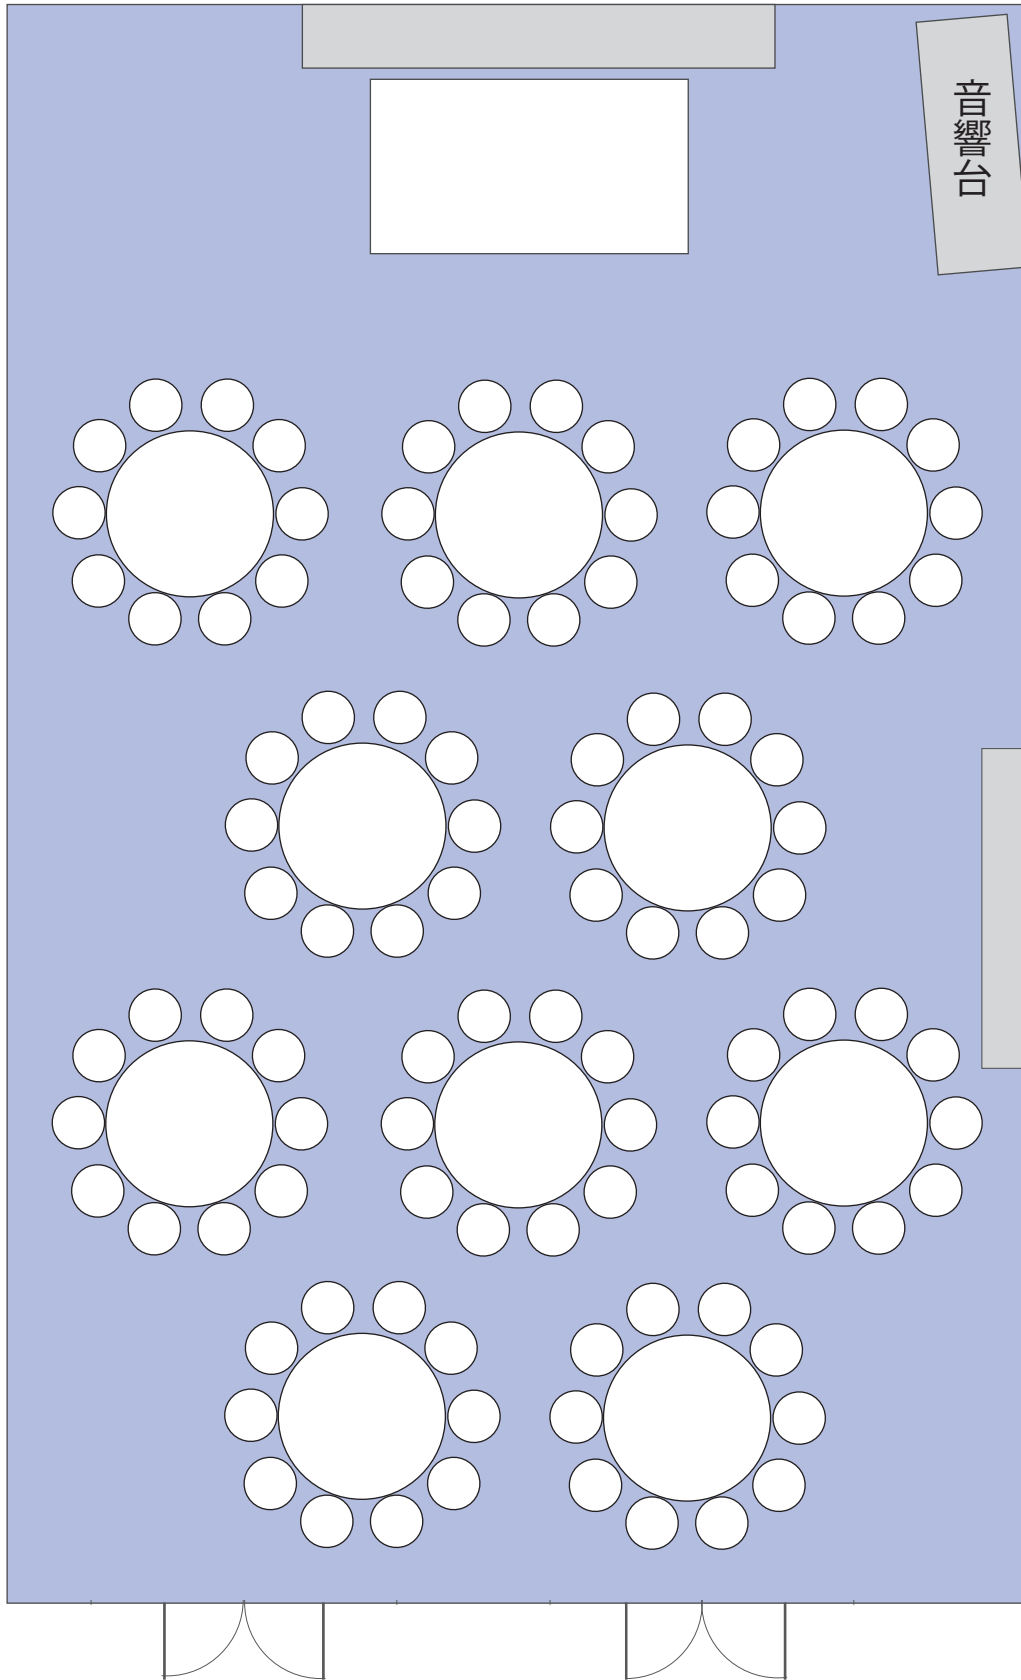

(ずいぶん)

2階 瑞雲Bの間 (洋室 204 m² コの字形式 正面縦型スタイル)

収容人数 : 12名 × 1列 = 12名

18名 × 2列 = 36名 合計 48名

(ずいぶん)
2階 瑞雲Bの間 (洋室 204 m² シアター形式 正面縦型スタイル)
収容人数 : 14名 × 10列 = 140名

(ずいぶん)
2階 瑞雲Bの間 (洋室 204 m² スクール形式 正面縦型スタイル)
収容人数 : 12名 × 10列 = 120名

(ずいぶん)
2階 瑞雲Bの間 (洋室 204 m²・口の字形式 正面縦型スタイル)
収容人数：12名 × 2列 = 24名
23名 × 2列 = 46名 合計 70名様

(ずいぶん)

2階 瑞雲Bの間 (洋室 204 m² 円卓形式 正面縦型スタイル)

収容人数 : 1 卓 10 名 × 10 卓 = 100 名

(ずいぶん)

2階 瑞雲Bの間 (洋室 204 m² 立食ビュッフェ形式 正面縦型スタイル)
収容人数：円卓 8 卓 (約 200 名)