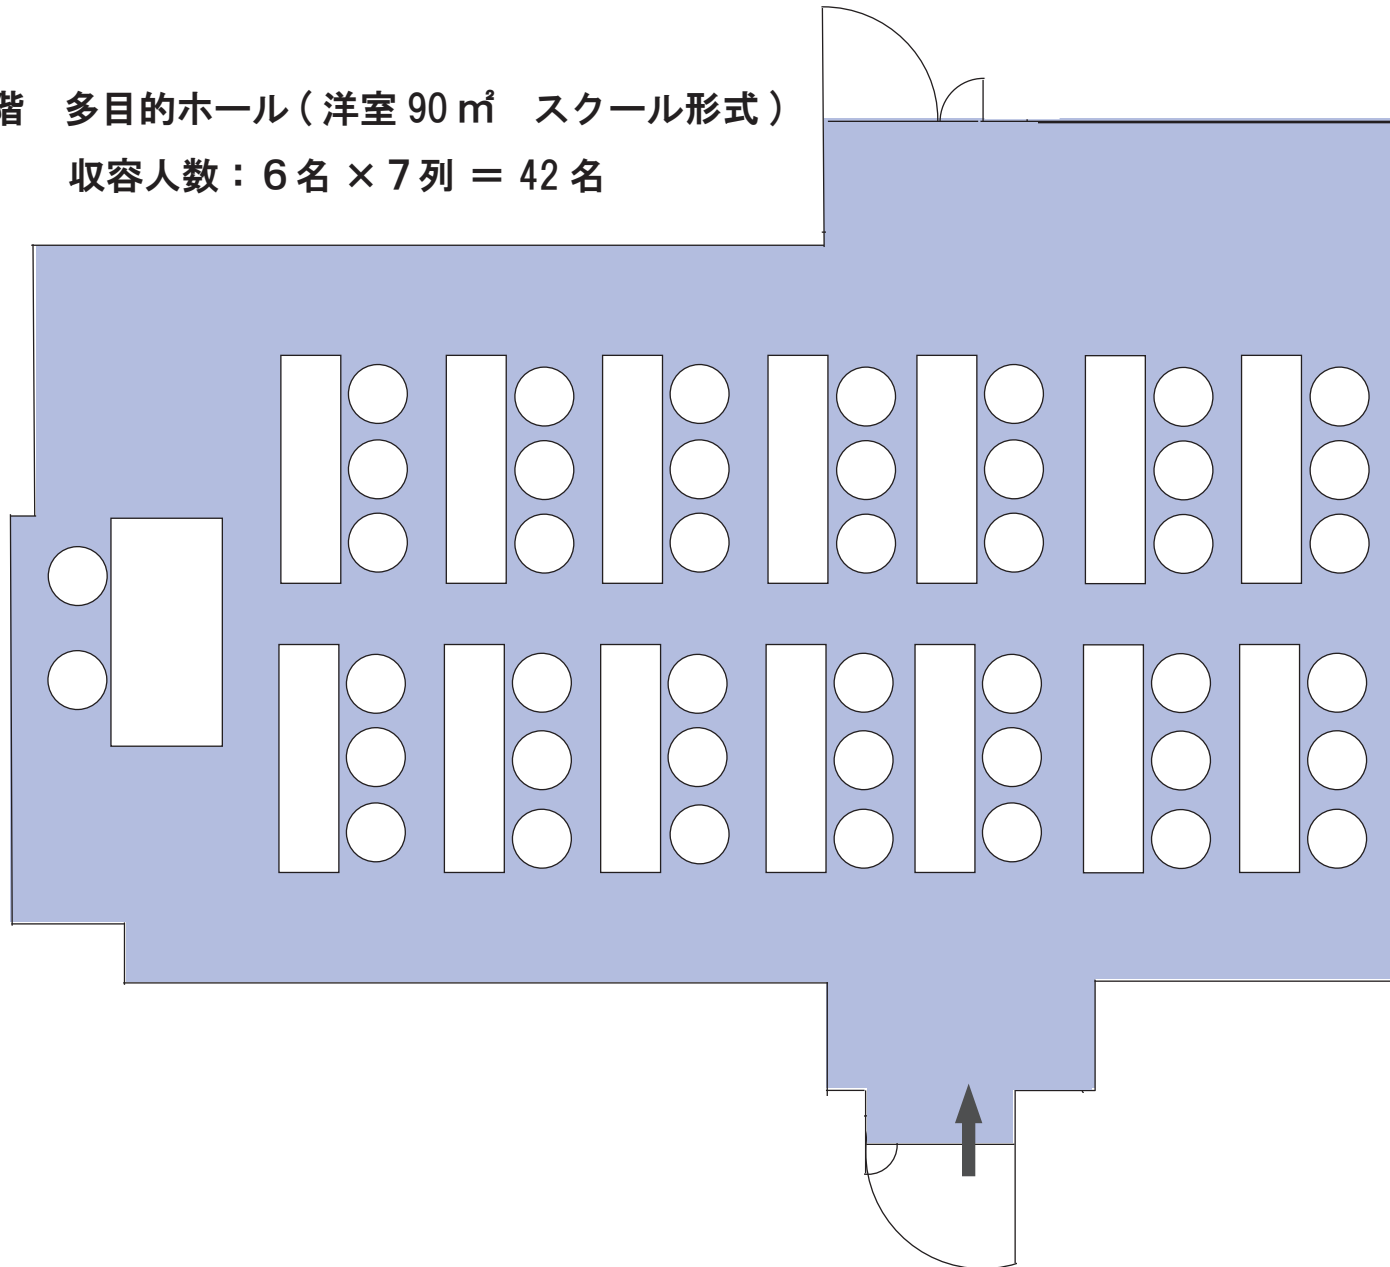

1階 多目的ホール（洋室 90㎡ シアター形式）

収容人数：8名×6名=48名

1階 多目的ホール (90 m<sup>2</sup> スクール形式)

収容人数 : 6名 × 6列 = 36名

1階 多目的ホール(洋室 90㎡ 口の字形式)

収容人数: 6名 × 2列 = 12名

12名 × 2列 = 24名 合計 36名

1階 多目的ホール(洋室 90 m<sup>2</sup> スクール形式)

収容人数: 6名 × 7列 = 42名

1階 多目的ホール (洋室 90 m<sup>2</sup> スクール形式)

収容人数 : 8名 × 1列 = 8名

9名 × 5列 = 45名 合計 53名

1階 多目的ホール(洋室 90㎡ スクール形式)

収容人数：6名×7列＝42名

1階 多目的ホール（洋室 90㎡ シアター形式）

収容人数：8名×6名=48名

1階 多目的ホール（洋室 90 m<sup>2</sup> スクール形式）

収容人数：6名 × 7列 = 42名

1階 多目的ホール (90 m<sup>2</sup> スクール形式)

収容人数 : 6名 × 6列 = 36名

1階 多目的ホール（洋室 90 m<sup>2</sup> スクール形式）

収容人数：6名 × 7列 = 42名

1階 多目的ホール(洋室 90㎡ 口の字形式)

収容人数: 6名 × 2列 = 12名

12名 × 2列 = 24名 合計 36名