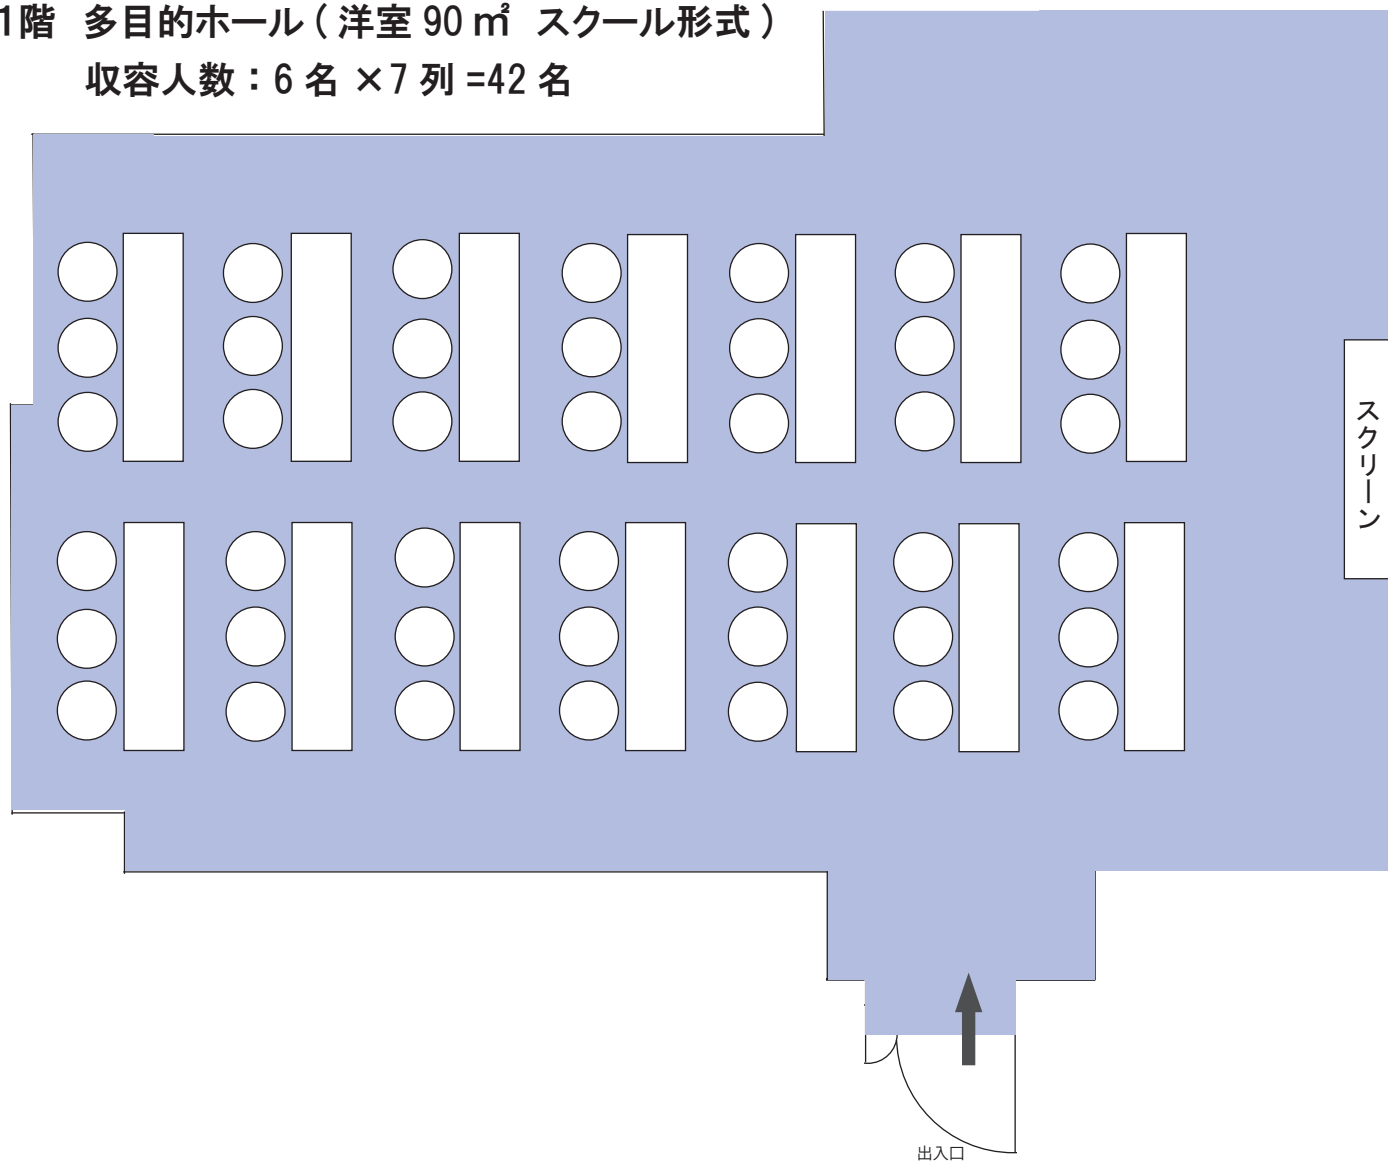

1階 多目的ホール（洋室 90㎡ シアター形式）

収容人数：8名×6名=48名

1階 多目的ホール (90 m<sup>2</sup> スクール形式)

収容人数 : 6名 × 6列 = 36名

1階 多目的ホール(洋室 90㎡ 口の字形式)

収容人数: 6名 × 2列 = 12名

12名 × 2列 = 24名 合計 36名

1階 多目的ホール(洋室 90 m<sup>2</sup> スクール形式)

収容人数: 6名 × 7列 = 42名

1階 多目的ホール (洋室 90 m<sup>2</sup> スクール形式)

収容人数 : 8名 × 1列 = 8名

9名 × 5列 = 45名 合計 53名

1階 多目的ホール(洋室 90㎡ スクール形式)

収容人数：6名×7列＝42名

1階 多目的ホール（洋室 90㎡ シアター形式）

収容人数：8名×6名=48名

1階 多目的ホール（洋室 90 m<sup>2</sup> スクール形式）

収容人数：6名 × 7列 = 42名

1階 多目的ホール (90 m<sup>2</sup> スクール形式)

収容人数 : 6名 × 6列 = 36名

1階 多目的ホール（洋室 90 m<sup>2</sup> スクール形式）

収容人数：6名 × 7列 = 42名

1階 多目的ホール(洋室 90㎡ 口の字形式)

収容人数: 6名 × 2列 = 12名

12名 × 2列 = 24名 合計 36名