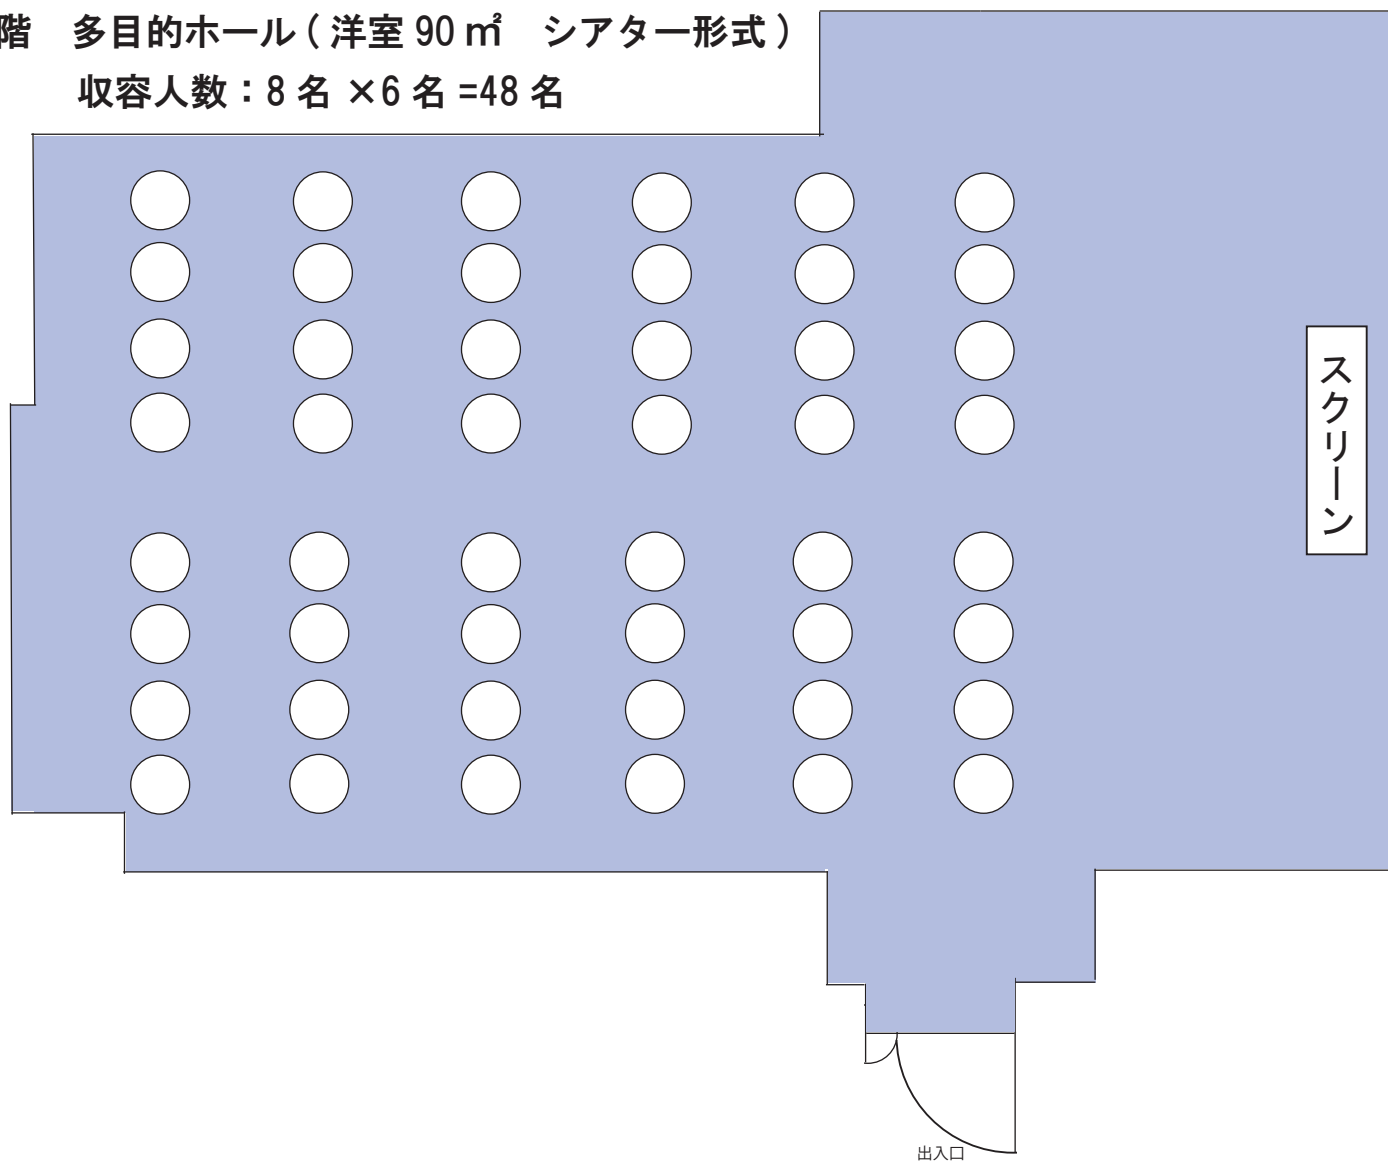

1階 多目的ホール（洋室 90㎡ シアター形式）

収容人数：8名×6名=48名

1階 多目的ホール (90 m<sup>2</sup> スクール形式)

収容人数 : 6名 × 6列 = 36名

1階 多目的ホール(洋室 90㎡ 口の字形式)

収容人数: 6名 × 2列 = 12名

12名 × 2列 = 24名 合計 36名

1階 多目的ホール(洋室 90 m<sup>2</sup> スクール形式)

収容人数: 6名 × 7列 = 42名

1階 多目的ホール (洋室 90 m<sup>2</sup> スクール形式)

収容人数 : 8名 × 1列 = 8名

9名 × 5列 = 45名 合計 53名

1階 多目的ホール(洋室 90㎡ スクール形式)

収容人数：6名×7列＝42名

1階 多目的ホール（洋室 90㎡ シアター形式）

収容人数：8名×6名=48名

1階 多目的ホール（洋室 90 m<sup>2</sup> スクール形式）

収容人数：6名 × 7列 = 42名

1階 多目的ホール (90 m<sup>2</sup> スクール形式)

収容人数 : 6名 × 6列 = 36名

1階 多目的ホール（洋室 90 m<sup>2</sup> スクール形式）

収容人数：6名 × 7列 = 42名

1階 多目的ホール(洋室 90㎡ 口の字形式)

収容人数: 6名 × 2列 = 12名

12名 × 2列 = 24名 合計 36名