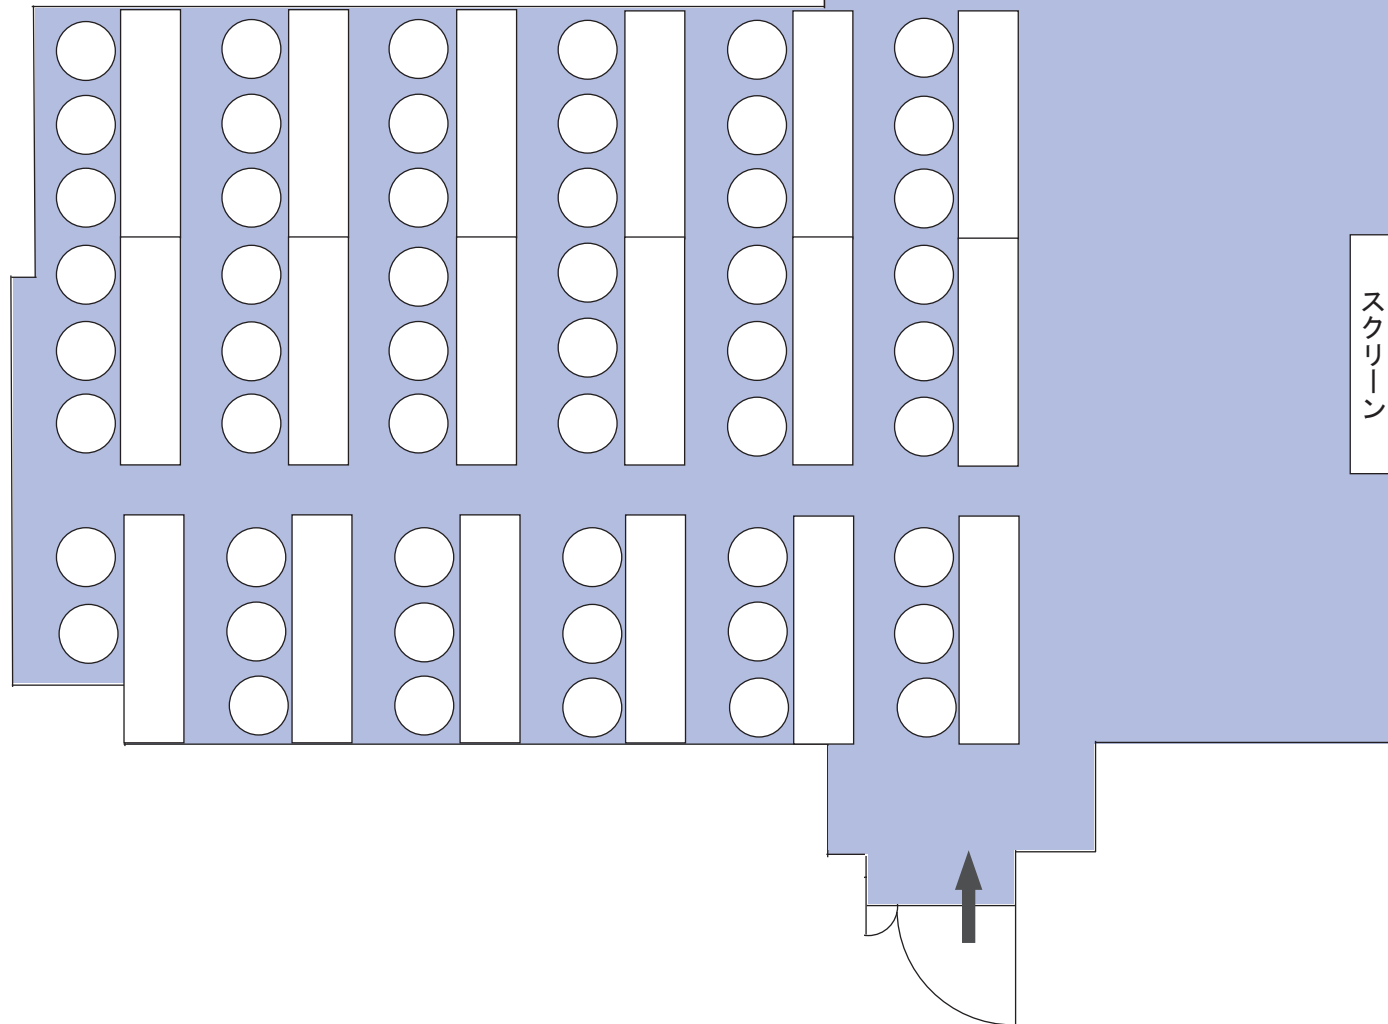

1階 多目的ホール（洋室 90㎡ シアター形式）

収容人数：8名×6名=48名

1階 多目的ホール (90 m<sup>2</sup> スクール形式)

収容人数 : 6名 × 6列 = 36名

1階 多目的ホール(洋室 90㎡ 口の字形式)

収容人数: 6名 × 2列 = 12名

12名 × 2列 = 24名 合計 36名

1階 多目的ホール(洋室 90 m<sup>2</sup> スクール形式)

収容人数: 6名 × 7列 = 42名

1階 多目的ホール (洋室 90 m<sup>2</sup> スクール形式)

収容人数 : 8名 × 1列 = 8名

9名 × 5列 = 45名 合計 53名

1階 多目的ホール(洋室 90㎡ スクール形式)

収容人数：6名×7列＝42名

1階 多目的ホール（洋室 90㎡ シアター形式）

収容人数：8名×6名=48名

1階 多目的ホール（洋室 90 m<sup>2</sup> スクール形式）

収容人数：6名 × 7列 = 42名

1階 多目的ホール (90 m<sup>2</sup> スクール形式)

収容人数 : 6名 × 6列 = 36名

1階 多目的ホール（洋室 90 m<sup>2</sup> スクール形式）

収容人数：6名 × 7列 = 42名

1階 多目的ホール(洋室 90㎡ 口の字形式)

収容人数: 6名 × 2列 = 12名

12名 × 2列 = 24名 合計 36名