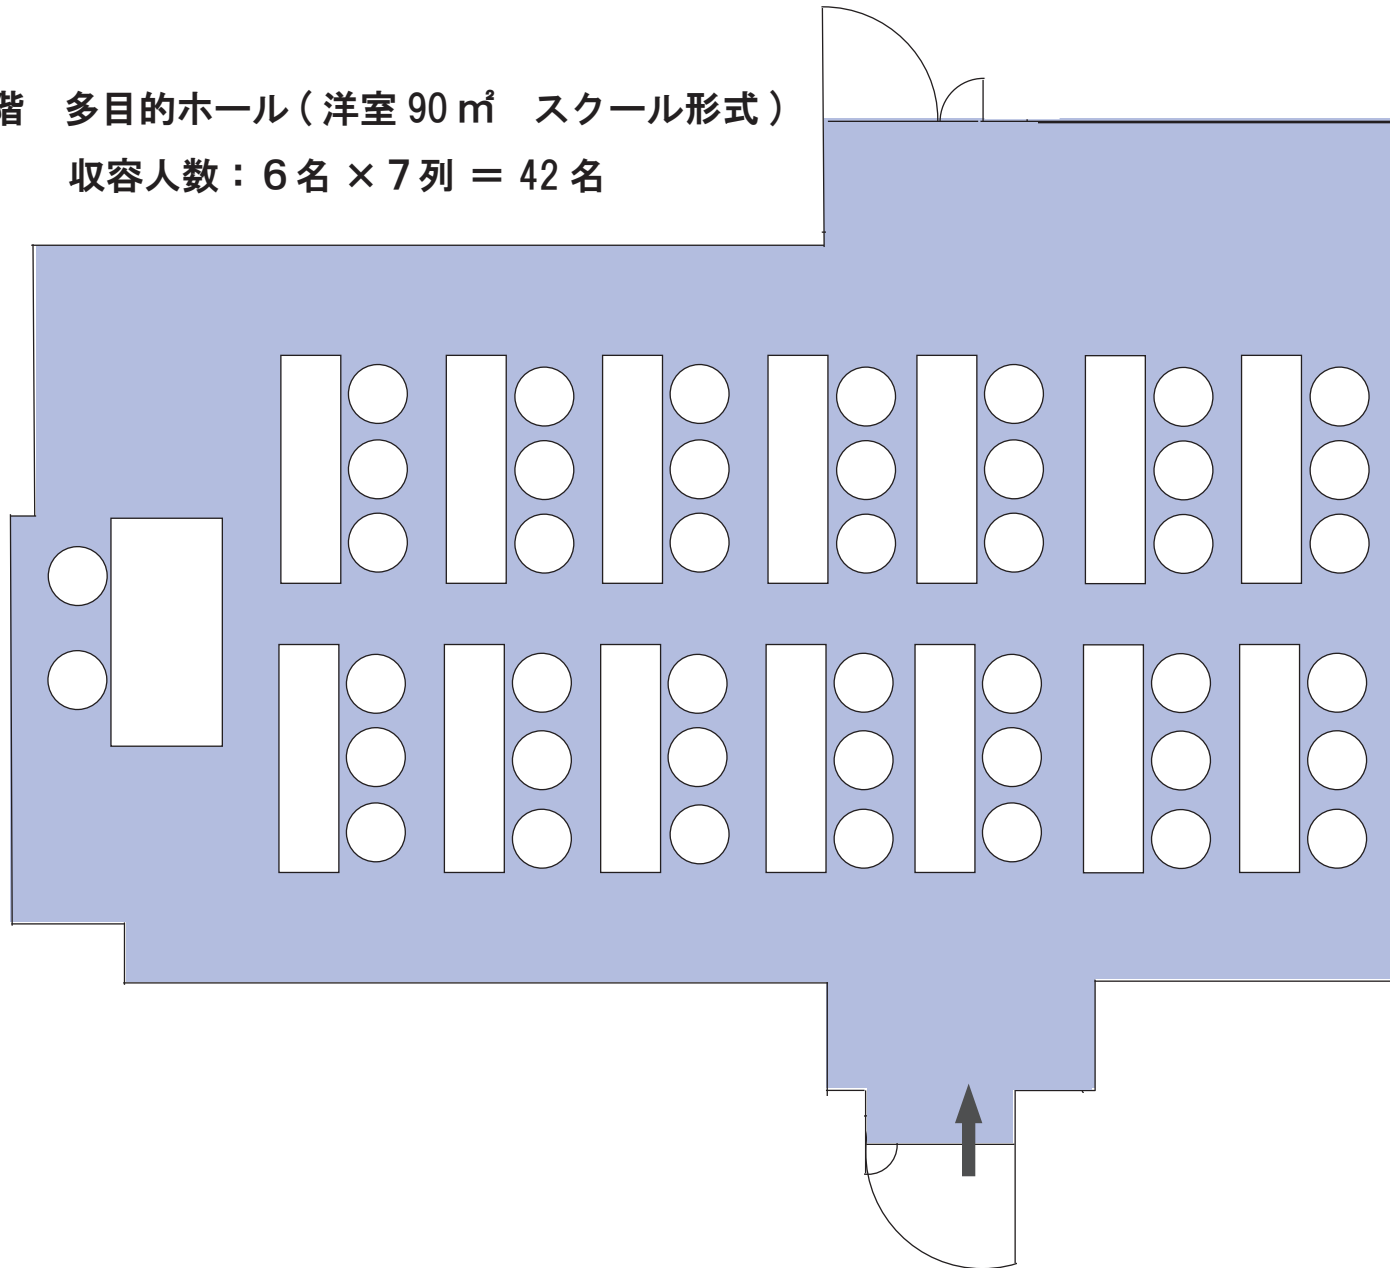

1階 多目的ホール（洋室 90㎡ シアター形式）

収容人数：8名×6名=48名

1階 多目的ホール (90 m<sup>2</sup> スクール形式)

収容人数 : 6名 × 6列 = 36名

1階 多目的ホール(洋室 90㎡ 口の字形式)

収容人数: 6名 × 2列 = 12名

12名 × 2列 = 24名 合計 36名

1階 多目的ホール(洋室 90 m<sup>2</sup> スクール形式)

収容人数: 6名 × 7列 = 42名

1階 多目的ホール (洋室 90 m<sup>2</sup> スクール形式)

収容人数 : 8名 × 1列 = 8名

9名 × 5列 = 45名 合計 53名

1階 多目的ホール(洋室 90㎡ スクール形式)

収容人数：6名×7列＝42名

1階 多目的ホール（洋室 90㎡ シアター形式）

収容人数：8名×6名=48名

1階 多目的ホール（洋室 90 m<sup>2</sup> スクール形式）

収容人数：6名 × 7列 = 42名

1階 多目的ホール (90 m<sup>2</sup> スクール形式)

収容人数 : 6名 × 6列 = 36名

1階 多目的ホール（洋室 90 m<sup>2</sup> スクール形式）

収容人数：6名 × 7列 = 42名

1階 多目的ホール(洋室 90㎡ 口の字形式)

収容人数: 6名 × 2列 = 12名

12名 × 2列 = 24名 合計 36名