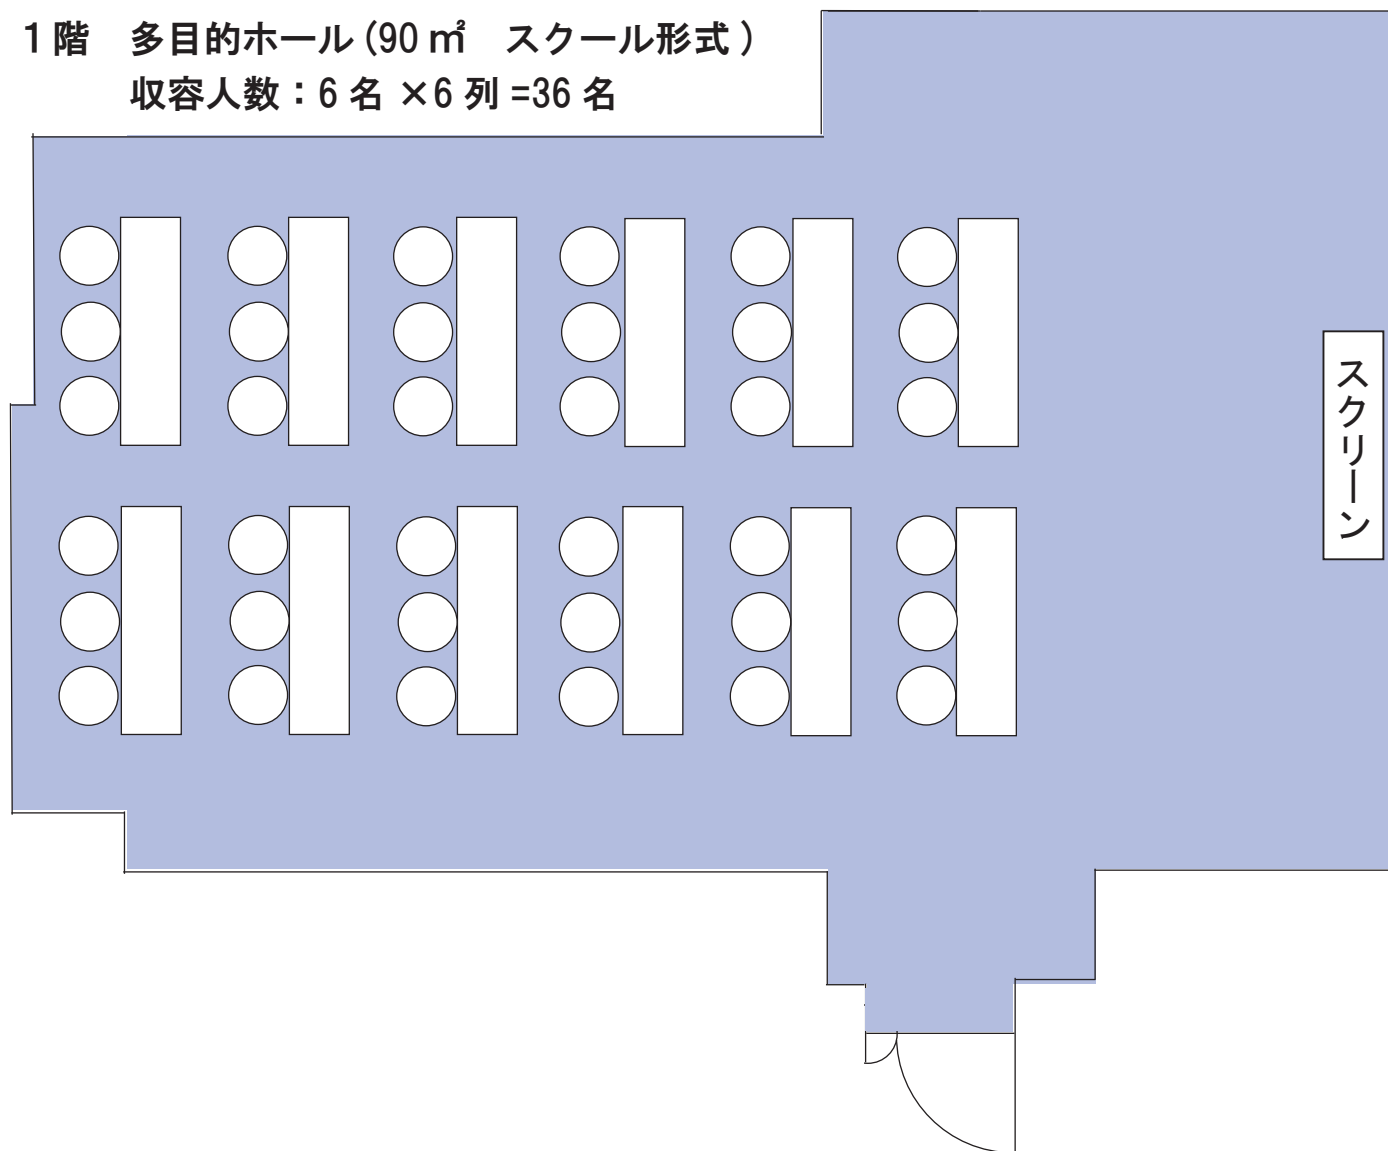

1階 多目的ホール（洋室 90㎡ シアター形式）

収容人数：8名×6名=48名

1階 多目的ホール (90 m<sup>2</sup> スクール形式)

収容人数 : 6名 × 6列 = 36名

1階 多目的ホール(洋室 90㎡ 口の字形式)

収容人数: 6名 × 2列 = 12名

12名 × 2列 = 24名 合計 36名

1階 多目的ホール(洋室 90 m<sup>2</sup> スクール形式)

収容人数: 6名 × 7列 = 42名

1階 多目的ホール (洋室 90 m<sup>2</sup> スクール形式)

収容人数 : 8名 × 1列 = 8名

9名 × 5列 = 45名 合計 53名

1階 多目的ホール(洋室 90㎡ スクール形式)

収容人数：6名×7列＝42名

1階 多目的ホール（洋室 90㎡ シアター形式）

収容人数：8名×6名=48名

1階 多目的ホール（洋室 90 m<sup>2</sup> スクール形式）

収容人数：6名 × 7列 = 42名

1階 多目的ホール (90 m<sup>2</sup> スクール形式)

収容人数 : 6名 × 6列 = 36名

1階 多目的ホール（洋室 90 m<sup>2</sup> スクール形式）

収容人数：6名 × 7列 = 42名

1階 多目的ホール(洋室 90㎡ 口の字形式)

収容人数: 6名 × 2列 = 12名

12名 × 2列 = 24名 合計 36名