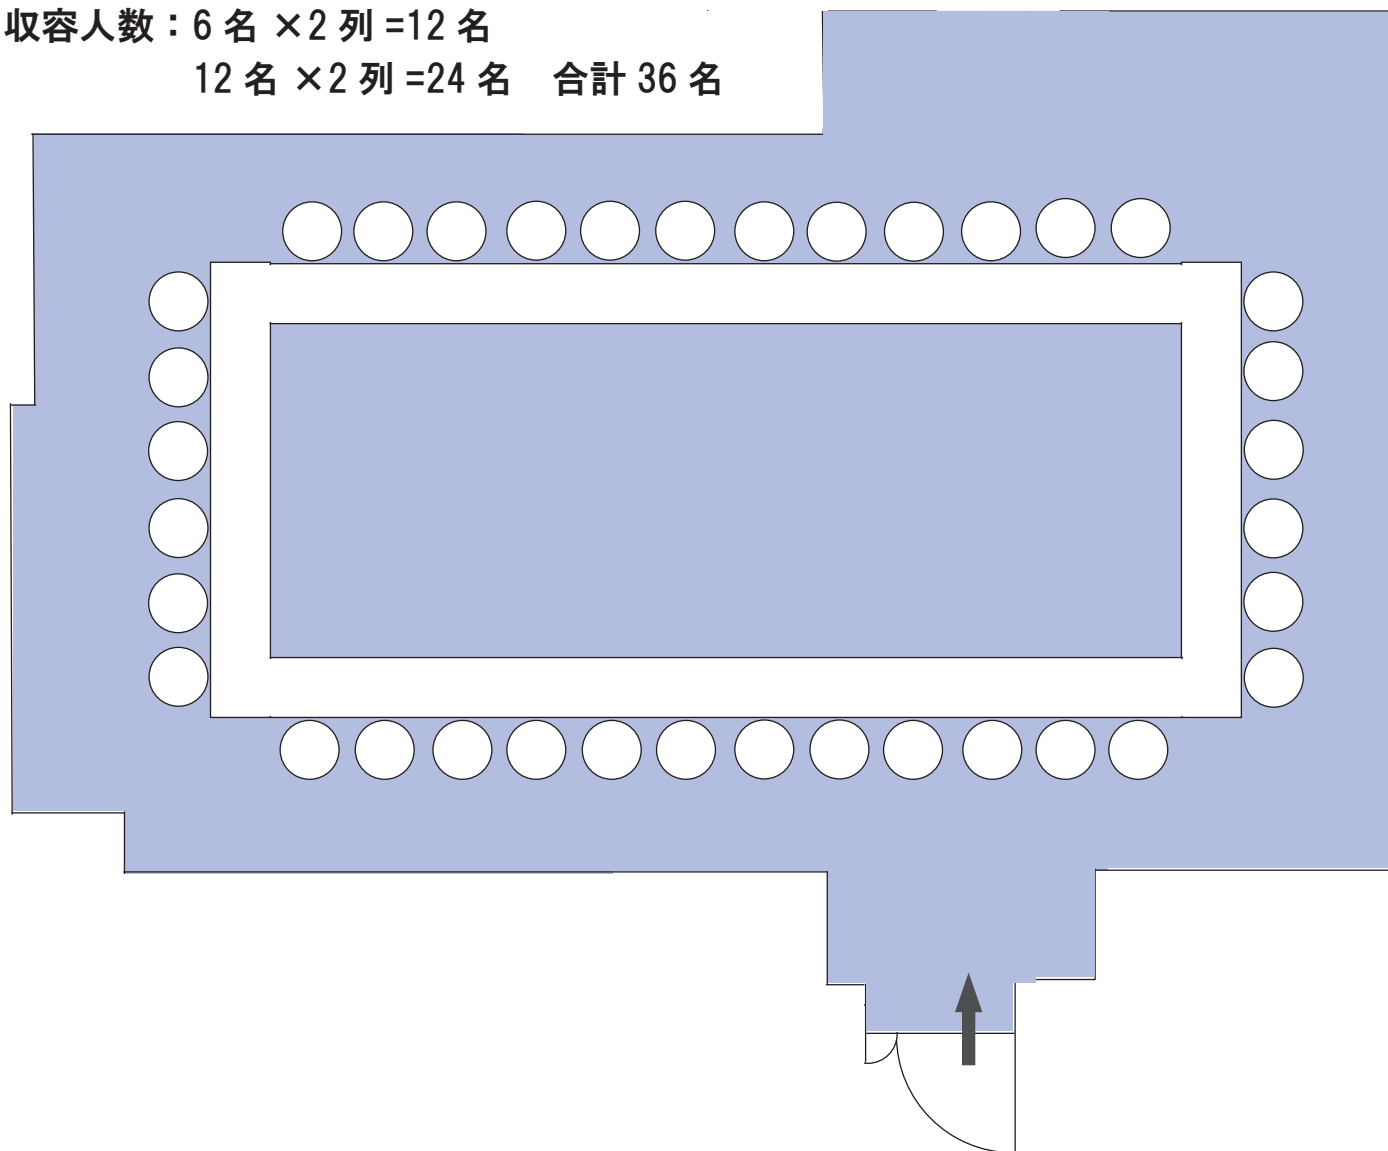

1階 多目的ホール（洋室 90㎡ シアター形式）

収容人数：8名×6名=48名

1階 多目的ホール (90 m<sup>2</sup> スクール形式)

収容人数 : 6名 × 6列 = 36名

1階 多目的ホール(洋室 90㎡ 口の字形式)

収容人数: 6名 × 2列 = 12名

12名 × 2列 = 24名 合計 36名

1階 多目的ホール(洋室 90 m<sup>2</sup> スクール形式)

収容人数: 6名 × 7列 = 42名

1階 多目的ホール (洋室 90 m<sup>2</sup> スクール形式)

収容人数 : 8名 × 1列 = 8名

9名 × 5列 = 45名 合計 53名

1階 多目的ホール(洋室 90㎡ スクール形式)

収容人数：6名×7列＝42名

1階 多目的ホール（洋室 90㎡ シアター形式）

収容人数：8名×6名=48名

1階 多目的ホール（洋室 90 m<sup>2</sup> スクール形式）

収容人数：6名 × 7列 = 42名

1階 多目的ホール (90 m<sup>2</sup> スクール形式)

収容人数 : 6名 × 6列 = 36名

1階 多目的ホール（洋室 90 m<sup>2</sup> スクール形式）

収容人数：6名 × 7列 = 42名

1階 多目的ホール(洋室 90㎡ 口の字形式)

収容人数: 6名 × 2列 = 12名

12名 × 2列 = 24名 合計 36名