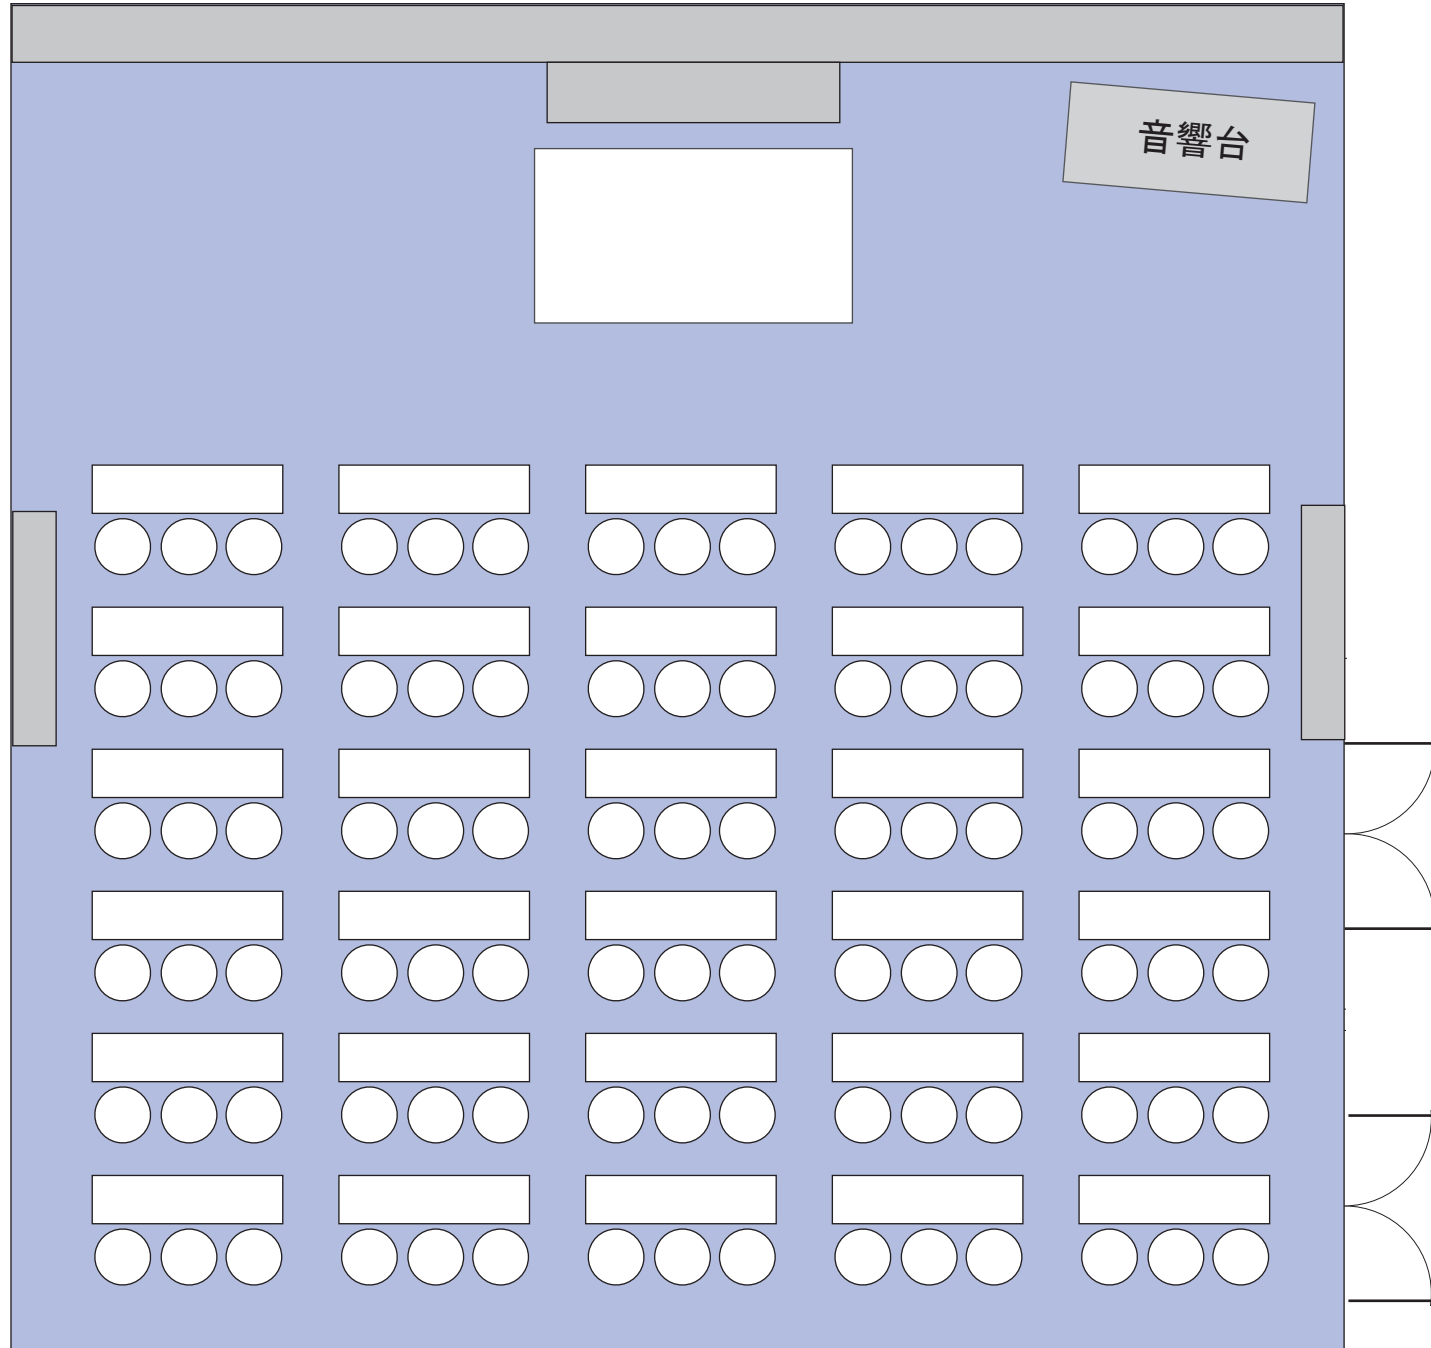

2階 (せいうん) 星雲の間 (洋室 185 m² コの字形式)

収容人数 : 12名 × 2列 = 24名

15名 × 1列 = 15名 合計 39名

(せいうん)
2階 星雲の間 (洋室 185 m² シアター形式)
収容人数 : 16名 × 6列 = 96名

(せいうん)
2階 星雲の間 (洋室 185㎡ スクール形式)
収容人数：15名 × 6列 = 90名

(せいうん)
2階 星雲の間 (洋室 185 m² 口の字形式)

収容人数 : 15名 × 4列 = 60名

(せいうん)

2階 星雲の間 (洋室 185 m² 円卓形式)

収容人数 : 1卓 10名 × 8卓 = 80名

(せいうん)
2階 星雲の間 (洋室 185㎡ 立食ビュッフェ形式)
収容人数：円卓 6卓 (約 120名)