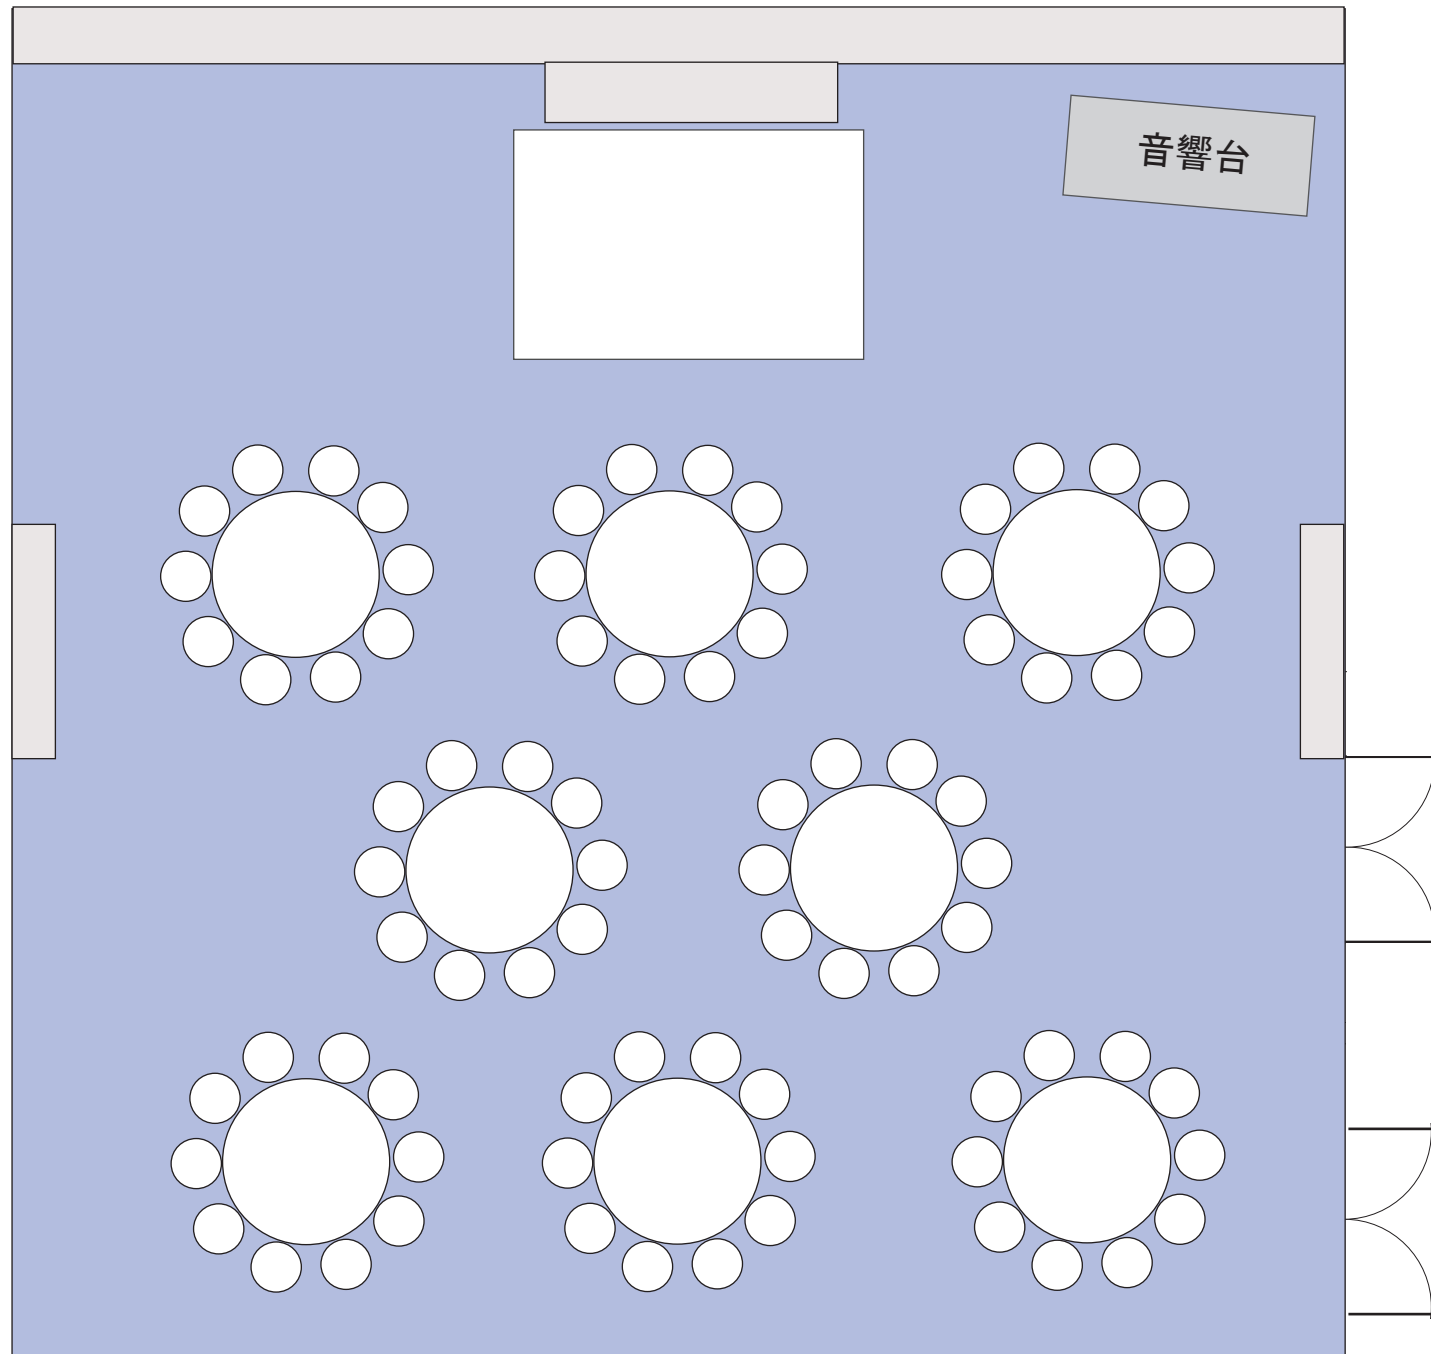

2階 (せいうん) 星雲の間 (洋室 185 m² コの字形式)

収容人数 : 12名 × 2列 = 24名

15名 × 1列 = 15名 合計 39名

(せいうん)
2階 星雲の間 (洋室 185 m² シアター形式)
収容人数 : 16名 × 6列 = 96名

(せいうん)
2階 星雲の間 (洋室 185㎡ スクール形式)
収容人数：15名 × 6列 = 90名

(せいうん)
2階 星雲の間 (洋室 185 m² 口の字形式)

収容人数 : 15名 × 4列 = 60名

(せいうん)

2階 星雲の間 (洋室 185 m² 円卓形式)

収容人数 : 1卓 10名 × 8卓 = 80名

(せいうん)
2階 星雲の間 (洋室 185㎡ 立食ビュッフェ形式)
収容人数：円卓 6卓 (約 120名)