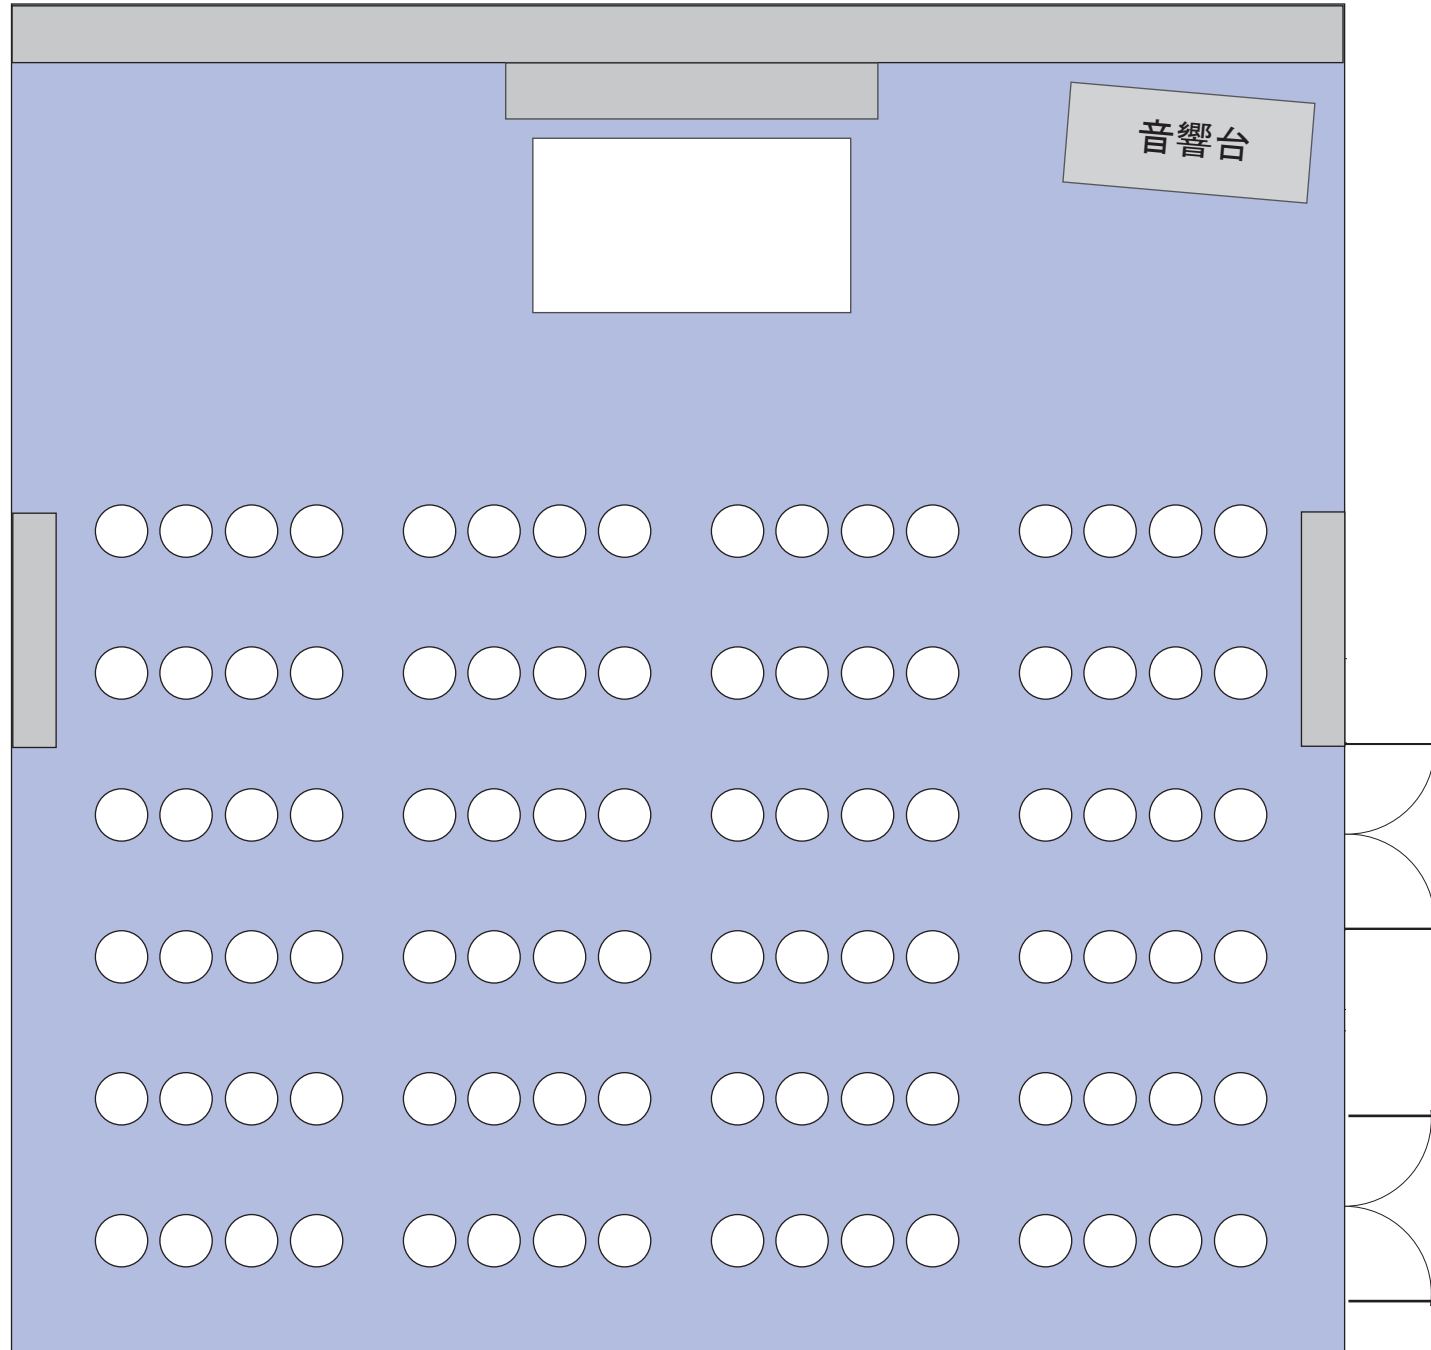

2階 (せいうん) 星雲の間 (洋室 185 m² コの字形式)

収容人数 : 12名 × 2列 = 24名

15名 × 1列 = 15名 合計 39名

(せいうん)
2階 星雲の間 (洋室 185 m² シアター形式)
収容人数 : 16名 × 6列 = 96名

(せいうん)
2階 星雲の間 (洋室 185㎡ スクール形式)
収容人数：15名 × 6列 = 90名

(せいうん)
2階 星雲の間 (洋室 185 m² 口の字形式)

収容人数 : 15名 × 4列 = 60名

(せいうん)

2階 星雲の間 (洋室 185 m² 円卓形式)

収容人数 : 1卓 10名 × 8卓 = 80名

(せいうん)
2階 星雲の間 (洋室 185㎡ 立食ビュッフェ形式)
収容人数：円卓 6卓 (約 120名)