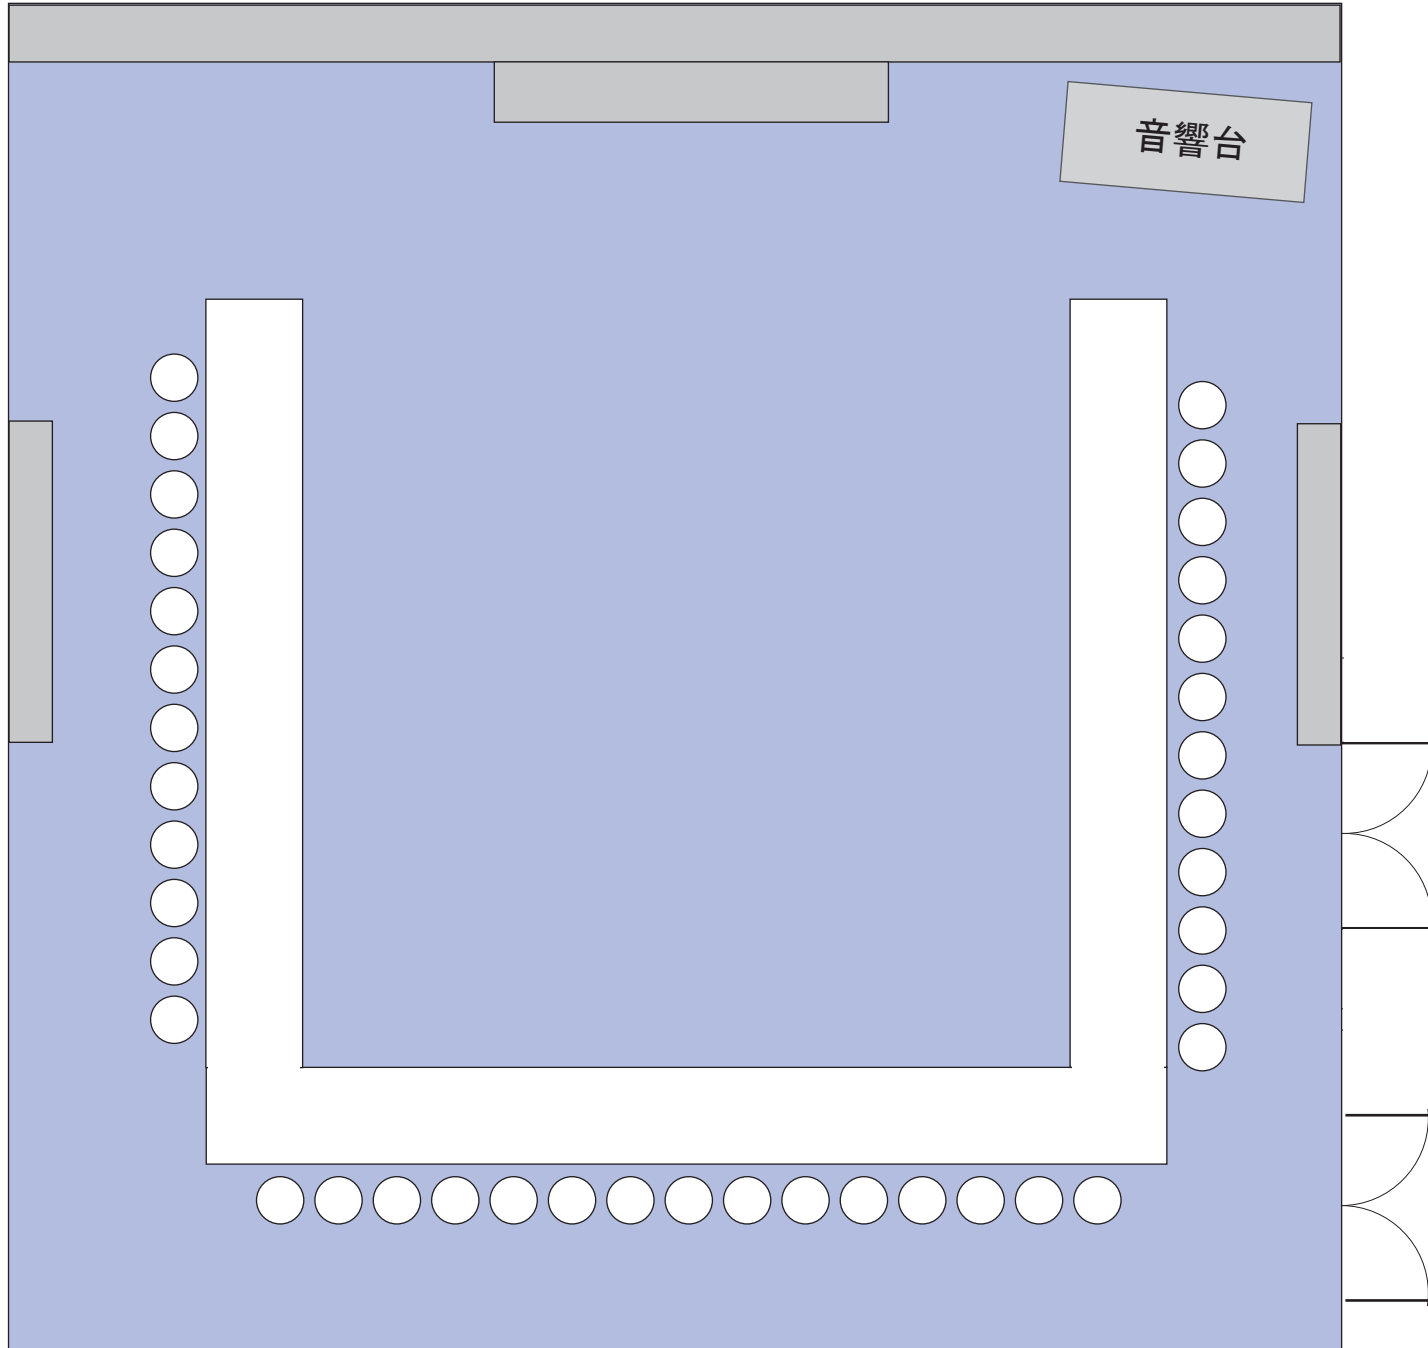

2階 (せいうん) 星雲の間 (洋室 185 m² コの字形式)

収容人数 : 12名 × 2列 = 24名

15名 × 1列 = 15名 合計 39名

(せいうん)
2階 星雲の間 (洋室 185 m² シアター形式)
収容人数 : 16名 × 6列 = 96名

(せいうん)
2階 星雲の間 (洋室 185㎡ スクール形式)
収容人数：15名 × 6列 = 90名

(せいうん)
2階 星雲の間 (洋室 185 m² 口の字形式)

収容人数 : 15名 × 4列 = 60名

(せいうん)

2階 星雲の間 (洋室 185 m² 円卓形式)

収容人数 : 1卓 10名 × 8卓 = 80名

(せいうん)
2階 星雲の間 (洋室 185㎡ 立食ビュッフェ形式)
収容人数：円卓 6卓 (約 120名)