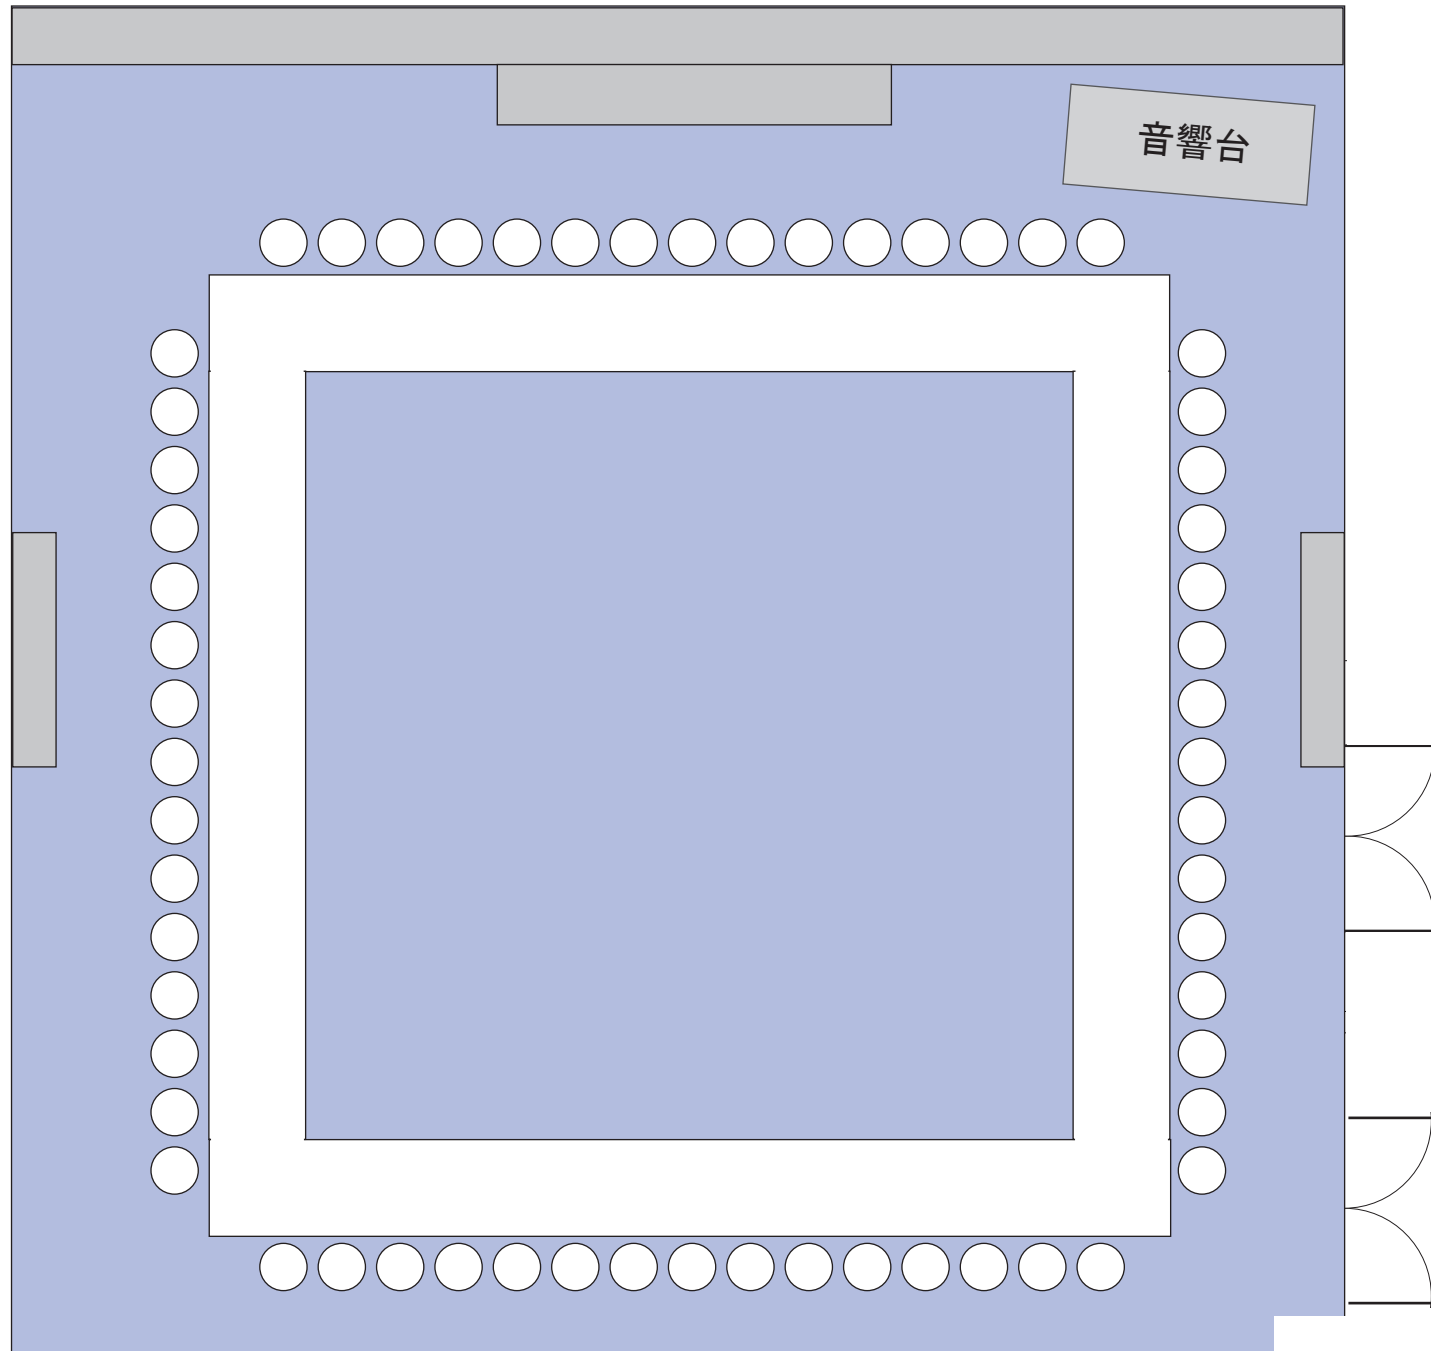

2階 (せいうん) 星雲の間 (洋室 185 m² コの字形式)

収容人数 : 12名 × 2列 = 24名

15名 × 1列 = 15名 合計 39名

(せいうん)
2階 星雲の間 (洋室 185 m² シアター形式)
収容人数 : 16名 × 6列 = 96名

(せいうん)
2階 星雲の間 (洋室 185㎡ スクール形式)
収容人数：15名 × 6列 = 90名

(せいうん)
2階 星雲の間 (洋室 185 m² 口の字形式)

収容人数 : 15名 × 4列 = 60名

(せいうん)

2階 星雲の間 (洋室 185 m² 円卓形式)

収容人数 : 1卓 10名 × 8卓 = 80名

(せいうん)
2階 星雲の間 (洋室 185㎡ 立食ビュッフェ形式)
収容人数：円卓 6卓 (約 120名)