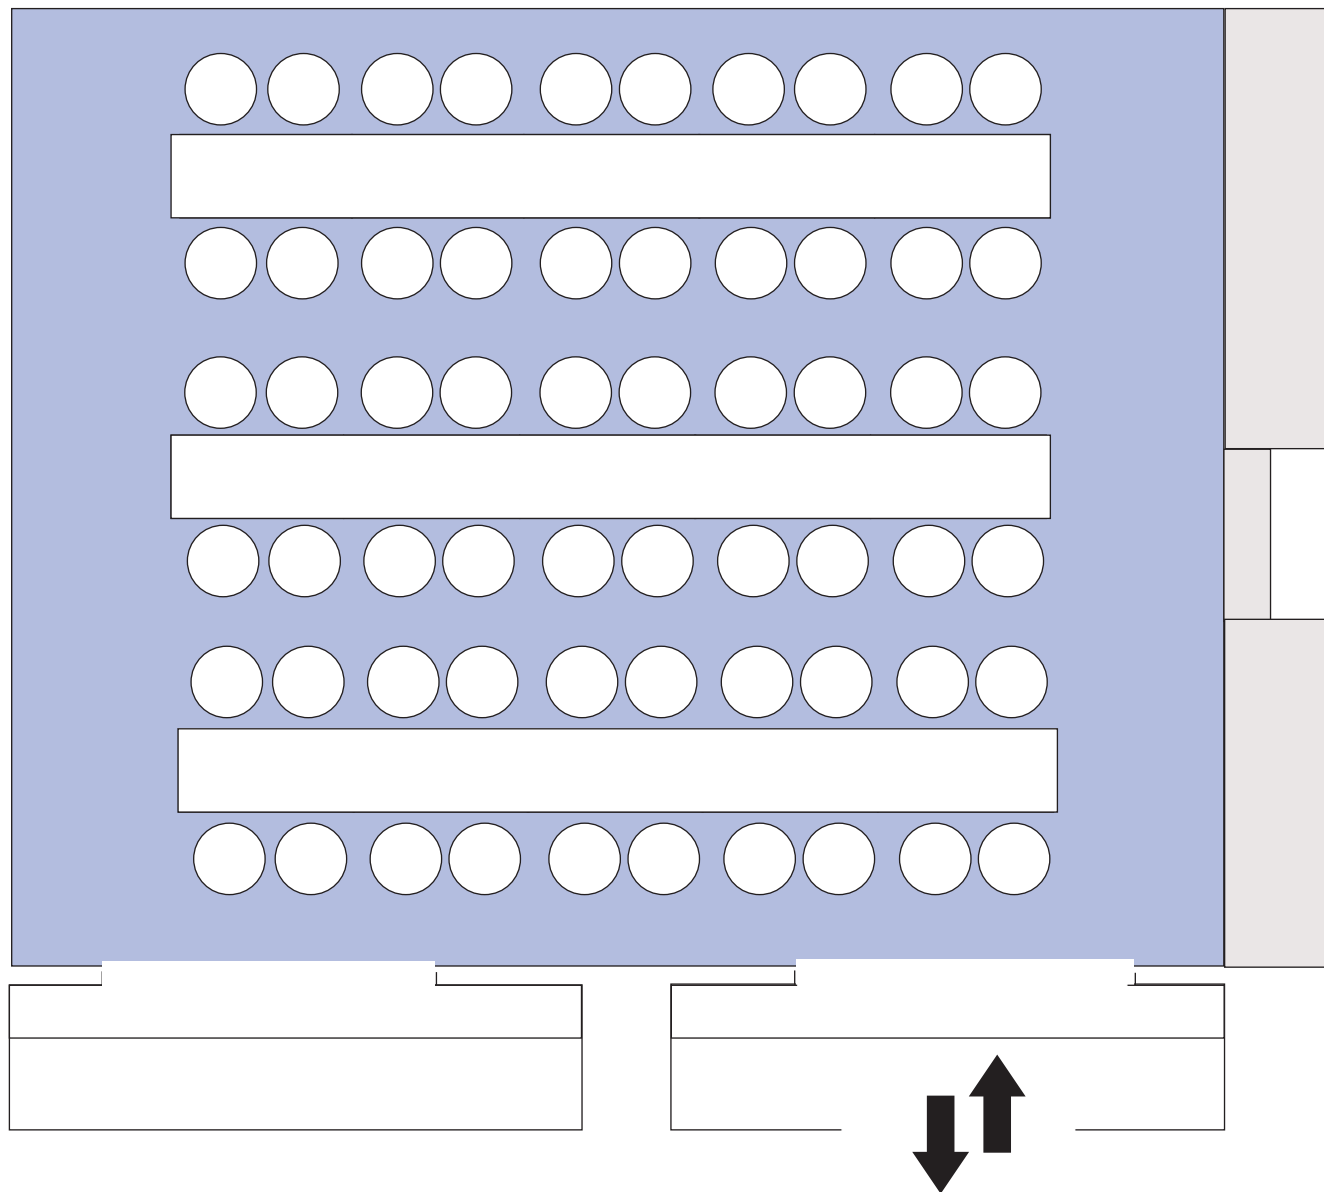

4階 玄海の間（和室 77帖・123㎡）

収容人数：10名×6列=60名

4階 玄海の間（和室 77帖・123㎡）

収容人数：8名×10列=80名