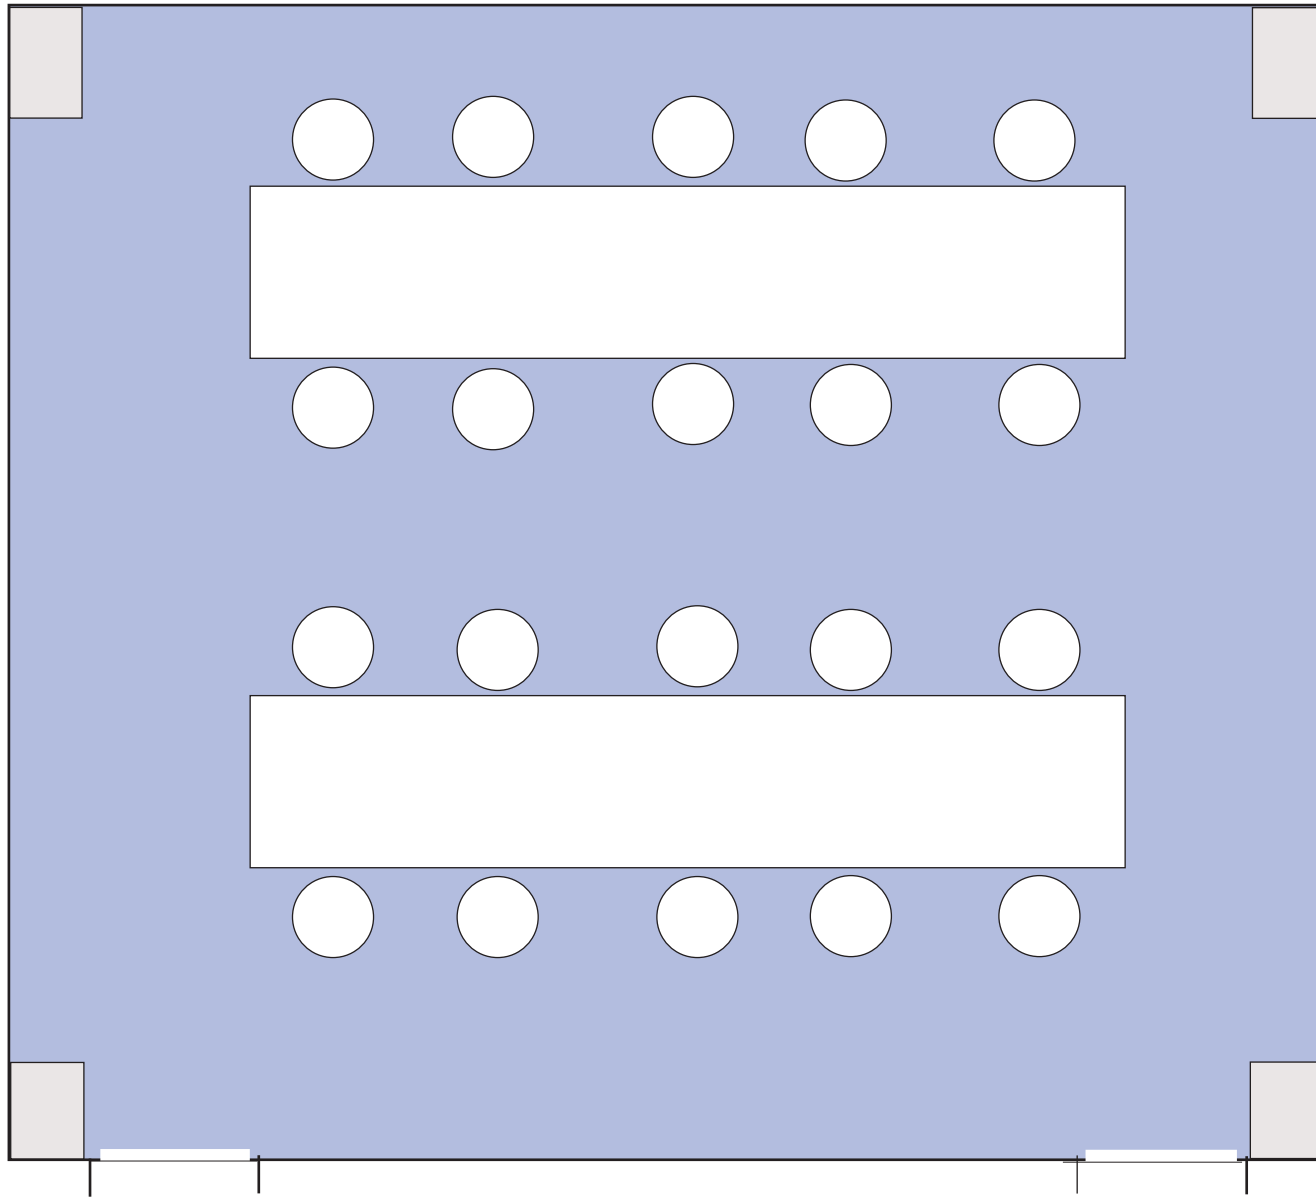

(ふくじゅ)

3階 福寿の間 (洋室46㎡)

収容人数：5名 × 4列 = 20名

(ふくじゅ)

3階 福寿の間 (洋室46㎡・グループ形式 横型スタイル)

収容人数：6名テーブル×4卓=24名

(ふくじゅ)

3階 福寿の間 (洋室46㎡・グループ形式 縦型スタイル)

収容人数：6名テーブル×4卓=24名

(ふくじゅ)
3階 福寿の間 (洋室46㎡ スクール形式)

収容人数：6名 × 4列 = 24名

(ふくじゆ)

3階 福寿の間 (洋室46㎡ 口の字形式)

収容人数：5名 × 4列 = 20名

(ふくじゅ)
3階 福寿の間 (洋室46㎡)

収容人数：5名 × 2列 = 10名

(ふくじゅ)

3階 福寿の間(洋室46㎡ 国際形式)

収容人数：3名×2列=6名

6名×2列=12名 合計18名