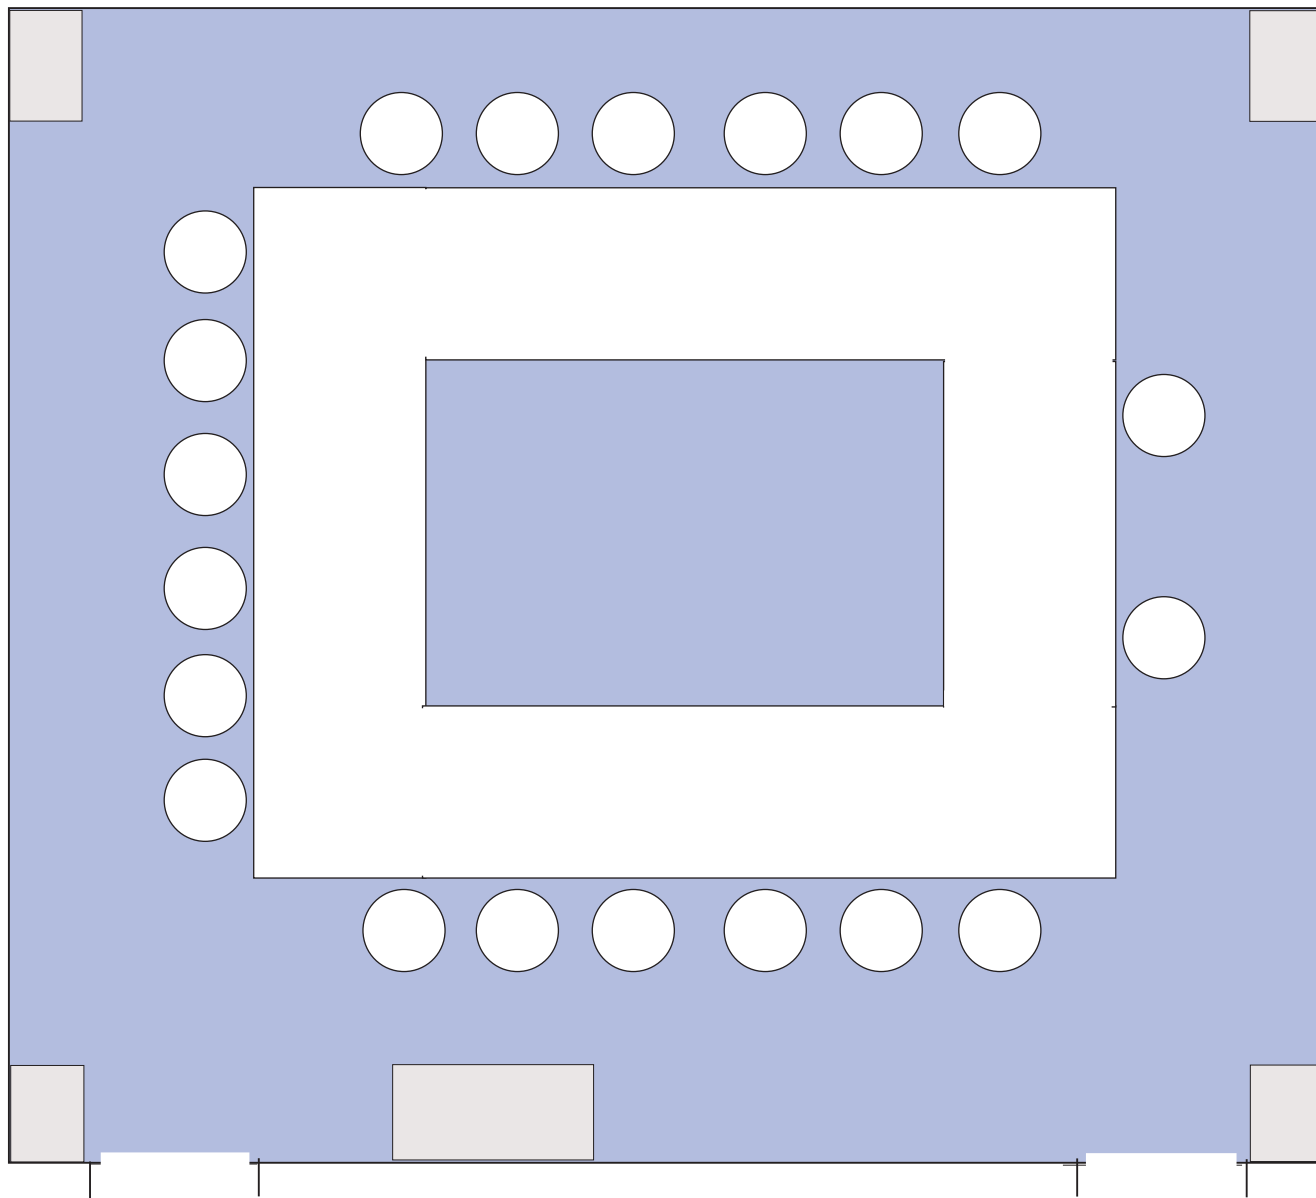

(ふくじゅ)

3階 福寿の間 (洋室46㎡)

収容人数：5名 × 4列 = 20名

(ふくじゅ)

3階 福寿の間 (洋室46㎡・グループ形式 横型スタイル)

収容人数：6名テーブル×4卓=24名

(ふくじゅ)

3階 福寿の間 (洋室46㎡・グループ形式 縦型スタイル)

収容人数：6名テーブル×4卓=24名

(ふくじゅ)
3階 福寿の間 (洋室46㎡ スクール形式)

収容人数：6名 × 4列 = 24名

(ふくじゆ)

3階 福寿の間 (洋室46㎡ 口の字形式)

収容人数：5名 × 4列 = 20名

(ふくじゅ)
3階 福寿の間 (洋室46㎡)

収容人数：5名 × 2列 = 10名

(ふくじゅ)

3階 福寿の間(洋室46㎡ 国際形式)

収容人数：3名×2列=6名

6名×2列=12名 合計18名