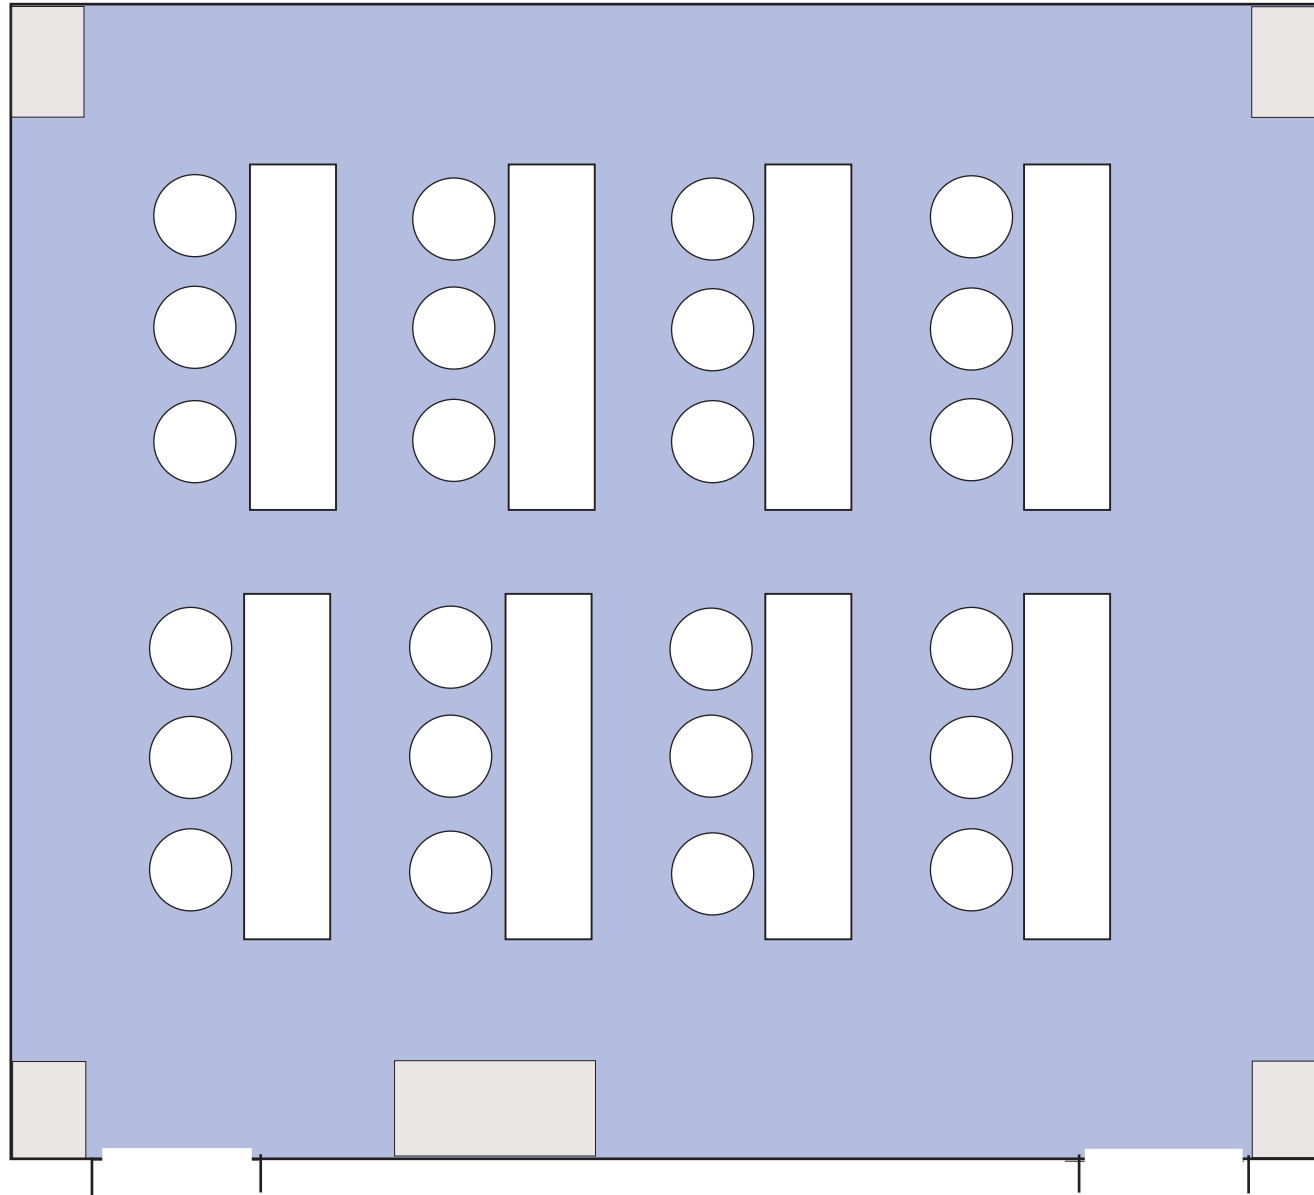

(ふくじゅ)

3階 福寿の間 (洋室46㎡)

収容人数：5名 × 4列 = 20名

(ふくじゅ)

3階 福寿の間 (洋室46㎡・グループ形式 横型スタイル)

収容人数：6名テーブル×4卓=24名

(ふくじゅ)

3階 福寿の間 (洋室46㎡・グループ形式 縦型スタイル)

収容人数：6名テーブル×4卓=24名

(ふくじゅ)
3階 福寿の間 (洋室46㎡ スクール形式)

収容人数：6名 × 4列 = 24名

(ふくじゆ)

3階 福寿の間 (洋室46㎡ 口の字形式)

収容人数：5名 × 4列 = 20名

(ふくじゅ)
3階 福寿の間 (洋室46㎡)

収容人数：5名 × 2列 = 10名

(ふくじゅ)

3階 福寿の間(洋室46㎡ 国際形式)

収容人数：3名×2列=6名

6名×2列=12名 合計18名