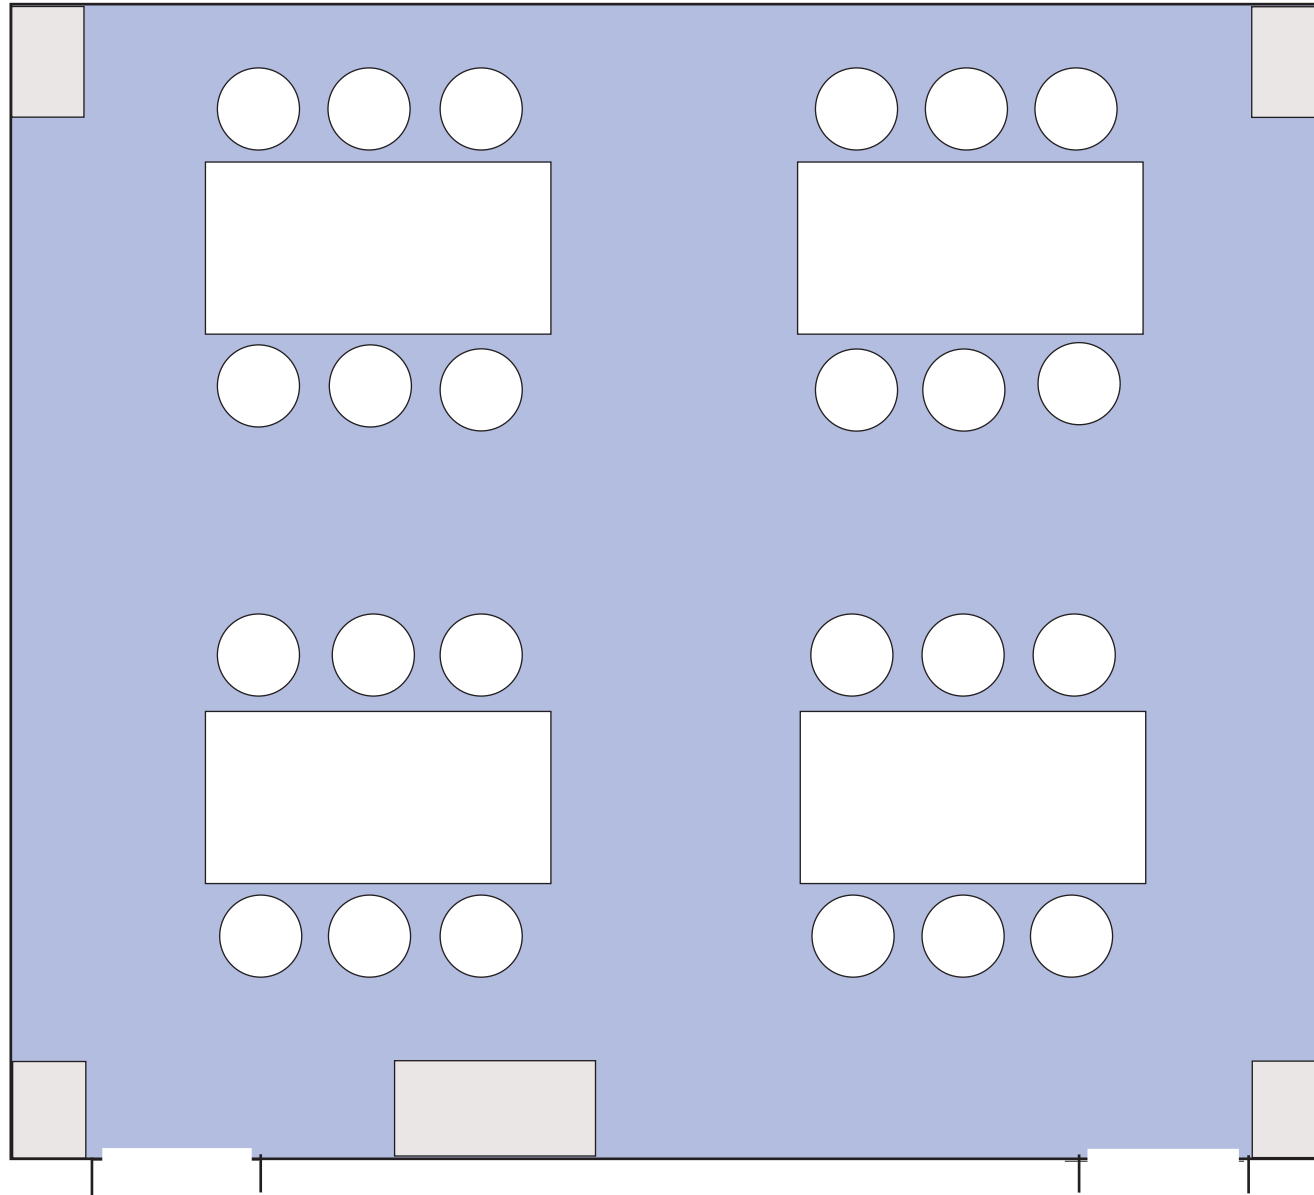

(ふくじゅ)

3階 福寿の間 (洋室46㎡)

収容人数：5名 × 4列 = 20名

(ふくじゅ)

3階 福寿の間 (洋室46㎡・グループ形式 横型スタイル)

収容人数：6名テーブル×4卓=24名

(ふくじゅ)

3階 福寿の間 (洋室46㎡・グループ形式 縦型スタイル)

収容人数：6名テーブル×4卓=24名

(ふくじゅ)
3階 福寿の間 (洋室46㎡ スクール形式)

収容人数：6名 × 4列 = 24名

(ふくじゆ)

3階 福寿の間 (洋室46㎡ 口の字形式)

収容人数：5名 × 4列 = 20名

(ふくじゅ)
3階 福寿の間 (洋室46㎡)

収容人数：5名 × 2列 = 10名

(ふくじゅ)

3階 福寿の間(洋室46㎡ 国際形式)

収容人数：3名×2列=6名

6名×2列=12名 合計18名