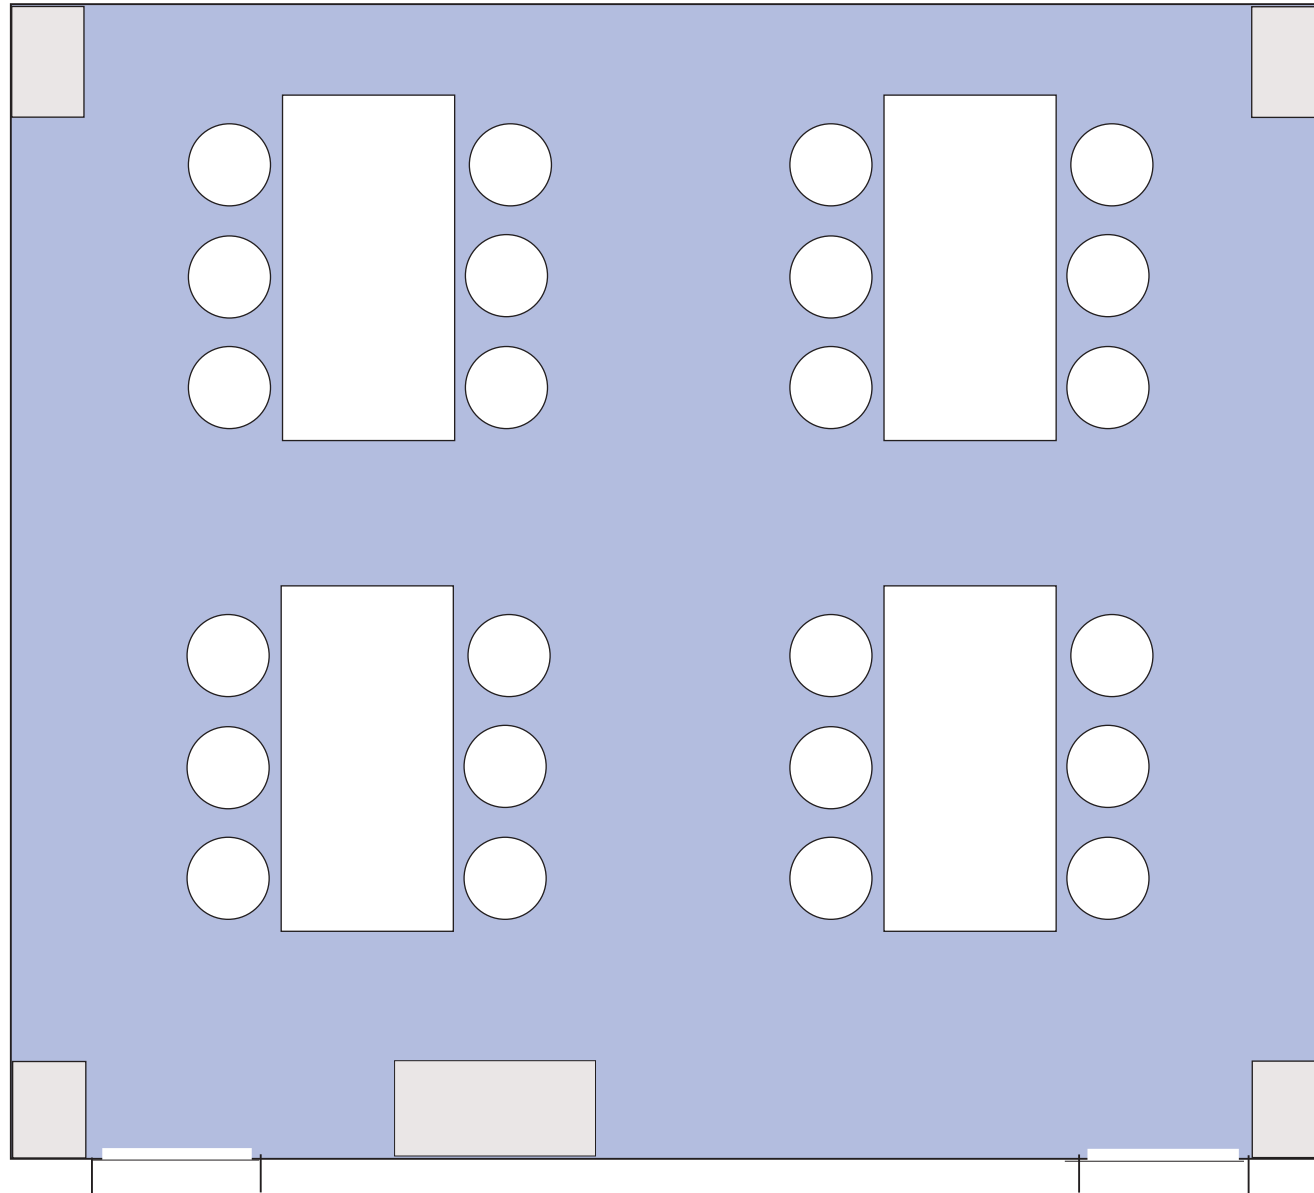

(ふくじゅ)

3階 福寿の間 (洋室46㎡)

収容人数：5名 × 4列 = 20名

(ふくじゅ)

3階 福寿の間 (洋室46㎡・グループ形式 横型スタイル)

収容人数：6名テーブル×4卓=24名

(ふくじゅ)

3階 福寿の間 (洋室46㎡・グループ形式 縦型スタイル)

収容人数：6名テーブル×4卓=24名

(ふくじゅ)
3階 福寿の間 (洋室46㎡ スクール形式)

収容人数：6名 × 4列 = 24名

(ふくじゆ)

3階 福寿の間 (洋室46㎡ 口の字形式)

収容人数：5名 × 4列 = 20名

(ふくじゅ)
3階 福寿の間 (洋室46㎡)

収容人数：5名 × 2列 = 10名

(ふくじゅ)

3階 福寿の間(洋室46㎡ 国際形式)

収容人数：3名×2列=6名

6名×2列=12名 合計18名